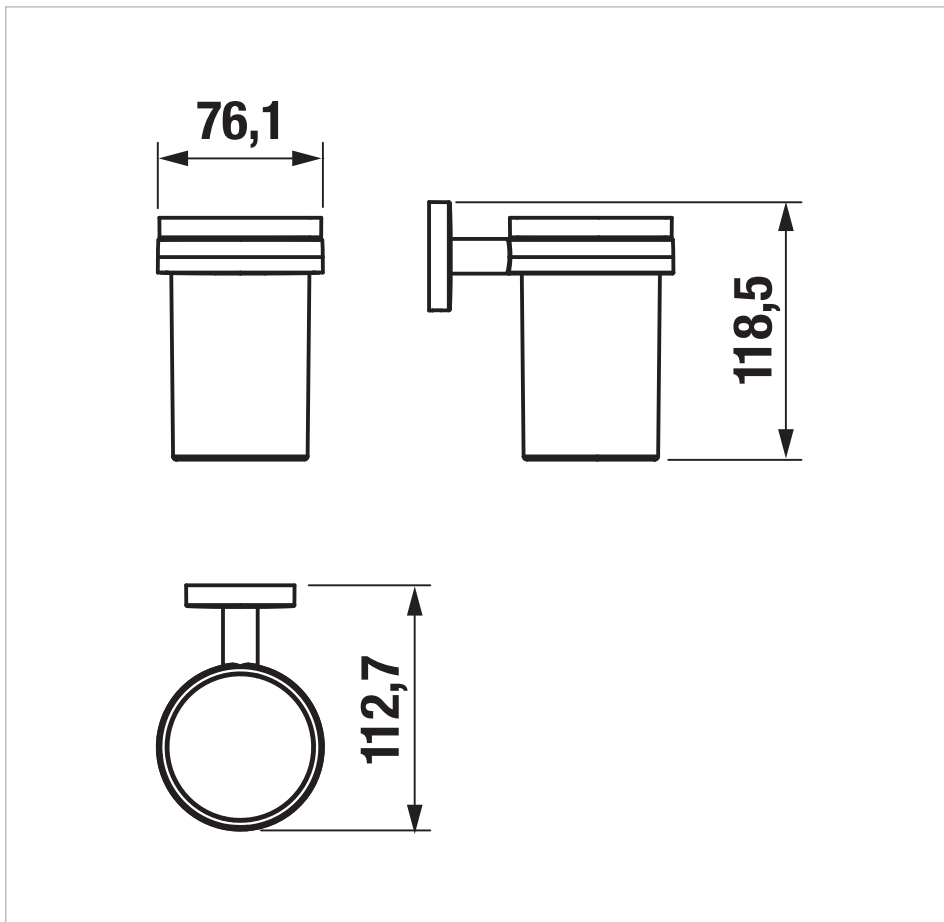

Držák s pohárkem, matné sklo, černý mat

Povrchová úprava: Černá

Typ instalace: Závěsné

Barvy a provedení

H3822F17160001 Černá mat

Technické výkresy

Za dokonalým vzhledem koupelny stojí správná volba doplňků. Série Mio Style patří mezi oblíbenou řadu díky elegantním tvarům. Výhodou nového moderního barevného provedení je sametově hebký zcela jednotný povrch, který je vysoce odolný proti poškrábání. Koupelného doplňky Mio Style se vyznačují čistotou jednoduchých linií s důrazem na funkčnost a dlouhou životnost. JIKA garantuje vaši spokojenost 10-ti letou zárukou. Dostupné v 2Q 2023.