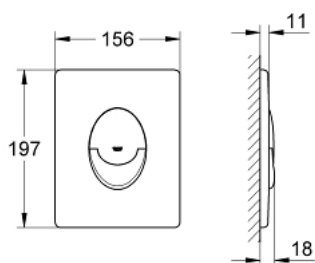

### POPIS PRODUKTU

- pro 2-činné splachování, a nebo funkci start/stop
- pro pneumatický odtokový ventil AV1
- vertikální montáž
- 156 x 197 mm
- vyrobená z ABS
- **GROHE StarLight** povrch
- **GROHE EcoJoy** technologie pro nízkou spotřebu vody a perfektní průtok
- pro kombinaci s nádržkami Rapid SL a Uniset
- pro použití s Rapid SLX objednejte prosím revizní šachtu 66 791 000 (prodáváno zvlášť)