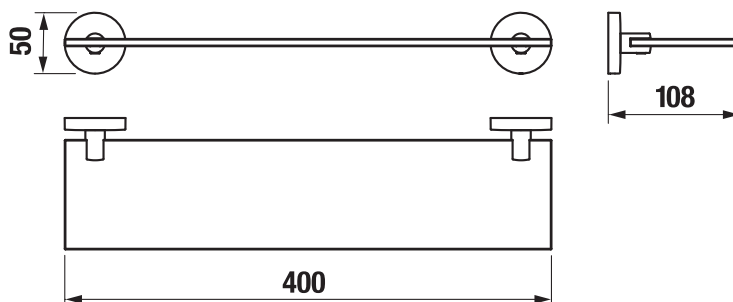

Skleněná polička, vč. držáků, matné sklo, černý mat

Povrchová úprava: Černá

Typ instalace: Závěsné

Barvy a provedení

H3852F17160001 Černá mat

Technické výkresy

Za dokonalým vzhledem koupelny stojí správná volba doplňků. Série Mio Style patří mezi oblíbenou řadu díky elegantním tvarům. Výhodou nového moderního barevného provedení je sametově hebký zcela jednotný povrch, který je vysoce odolný proti poškrábání. Koupelného doplňky Mio Style se vyznačují čistotou jednoduchých linií s důrazem na funkčnost a dlouhou životnost. JIKA garantuje vaši spokojenost 10-ti letou zárukou. Dostupné v 2Q 2023.