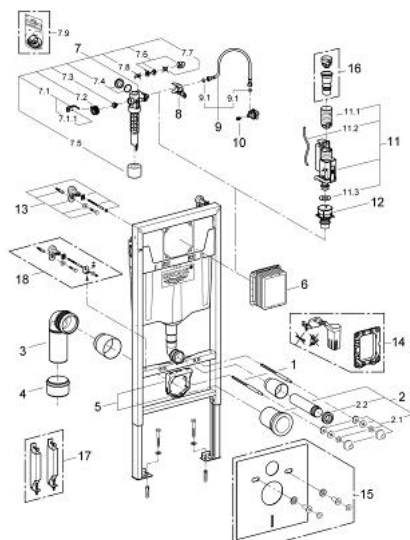

## 38 536 001 RAPID SL MODUL PRO WC, STAVEBNÍ VÝŠKA 1.13 M

### POPIS PRODUKTU

- **splachovací nádrž GD 2, 6 - 9 l**
- pro předstěnovou montáž nebo montáž do lehké příčky
- ocelový rám, práškové lakování, samonosný
- pro obložení sádkkartonem, kompletně předmontováno
- pevné objektové přípojky
- rychlé nastavení, uzamykatelné
- upevňovací materiál
- certifikováno TÜV
- 2 úchyty pro WC
- upevnění keramiky
- WC keramika s plochou menší než 205 mm vyžaduje dodatečné příslušenství 38 779 000
- rozteč šroubů 180/230 mm
- odpadní koleno Ø 90 mm
- hloubkově nastavitelné
- redukce Ø 90/110 mm
- přívodní a odpadní souprava
- splachovací nádrž GD 2, 6 - 9 l, obsahuje:
  - nastaveno z výroby na 3 l - 6 l
  - pneumatický odtokový ventil nabízí 3 režimy chodu: 2-činné splachování, aneb o start/stop a nebo nepřerušitelné (pouze start)
  - přívod vody zleva / zprava nebo zezadu
  - skupina armatur I - nízká hlučnost
  - izolováno od kondenzující vody
  - přípojka vody DN 15 s integrovaným rohovým ventilem a šroubovým spojem bez použití nářadí
  - pro instalaci není třeba nářadí
  - kontrolní hřídele včetně ochrany během fáze výstavby
  - pro vertikální nebo horizontální použití
  - včetně nástěnných držáků 38 558 00M pro montáž na stěnu
  - revizní otvor 40 911 000 pro malá ovládací tlačítka je nutné objednat zvlášť