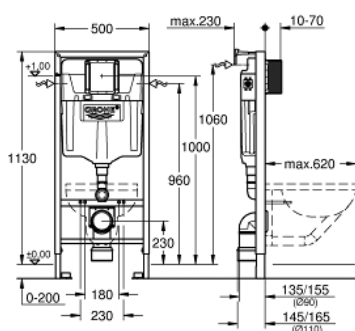

## 38 536 001 RAPID SL MODUL PRO WC, STAVEBNÍ VÝŠKA 1.13 M

### POPIS PRODUKTU

- **splachovací nádrž GD 2, 6 - 9 l**
- pro předstěnovou montáž nebo montáž do lehké příčky
- ocelový rám, práškové lakování, samonosný
- pro obložení sádkkartonem, kompletně předmontováno
- pevné objektové přípojky
- rychlé nastavení, uzamykatelné
- upevňovací materiál
- certifikováno TÜV
- 2 úchyty pro WC
- upevnění keramiky
- WC keramika s plochou menší než 205 mm vyžaduje dodatečné příslušenství 38 779 000
- rozteč šroubů 180/230 mm
- odpadní koleno Ø 90 mm
- hloubkově nastavitelné
- redukce Ø 90/110 mm
- přívodní a odpadní souprava
- splachovací nádrž GD 2, 6 - 9 l, obsahuje:
  - nastaveno z výroby na 3 l - 6 l
  - pneumatický odtokový ventil nabízí 3 režimy chodu: 2-činné splachování, aneb o start/stop a nebo nepřerušitelné (pouze start)
  - přívod vody zleva / zprava nebo zezadu
  - skupina armatur I - nízká hlučnost
  - izolováno od kondenzující vody
  - přípojka vody DN 15 s integrovaným rohovým ventilem a šroubovým spojem bez použití nářadí
  - pro instalaci není třeba nářadí
  - kontrolní hřídele včetně ochrany během fáze výstavby
  - pro vertikální nebo horizontální použití
  - včetně nástěnných držáků 38 558 00M pro montáž na stěnu
  - revizní otvor 40 911 000 pro malá ovládací tlačítka je nutné objednat zvlášť