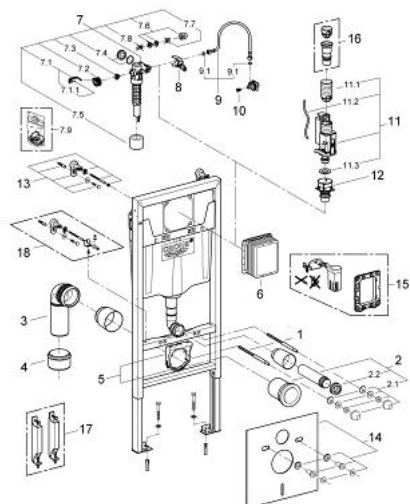

## 38 539 001 RAPID SL MODUL PRO WC, STAVEBNÍ VÝŠKA 1.13 M

### POPIS PRODUKTU

- **splachovací nádrž GD 2, 6 - 9 l**
- pro předstěnovou montáž nebo montáž do lehké příčky
- ocelový rám, práškové lakování, samonosný
- pro obložení sádkkartonem, kompletně předmontováno
- pevné objektové přípojky
- rychlé nastavení, uzamykatelné
- upevňovací materiál
- certifikováno TÜV
- 2 úchyty pro WC
- upevnění keramiky
- WC keramika s plochou menší než 205 mm vyžaduje dodatečné příslušenství 38 779 000
- rozteč šroubů 180/230 mm
- odpadní koleno Ø 90 mm
- hloubkově nastavitelné
- redukce Ø 90/110 mm
- přívodní a odpadní souprava
- 
- splachovací nádrž GD 2, 6 - 9 l, obsahuje:
- nastaveno z výroby na 3 l - 6 l
- pneumatický odtokový ventil nabízí 3 režimy chodu: 2-činné splachování, aneb o start/stop a nebo nepřerušitelné (pouze start)
- přívod vody zleva / zprava nebo zezadu
- skupina armatur I - nízká hlučnost
- izolováno od kondenzující vody
- přípojka vody DN 15 s integrovaným rohovým ventilem a šroubovým spojem bez použití nářadí
- pro instalaci není třeba nářadí
- kontrolní hřídele včetně ochrany během fáze výstavby
- pro vertikální nebo horizontální použití
- 
- včetně nástěnných držáků 38 558 00M pro montáž na stěnu
- WC s odhlučňovací sadou (37 131 000)
- revizní otvor 40 911 000 pro malá ovládací tlačítka
- je nutné objednat zvlášť