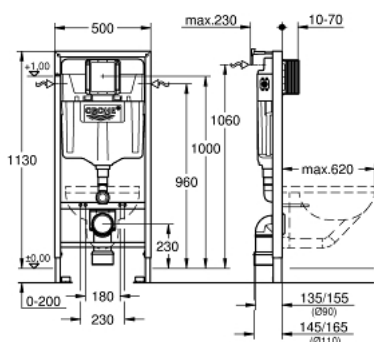

## 38 539 001 RAPID SL MODUL PRO WC, STAVEBNÍ VÝŠKA 1.13 M

### POPIS PRODUKTU

- **splachovací nádrž GD 2, 6 - 9 l**
- pro předstěnovou montáž nebo montáž do lehké příčky
- ocelový rám, práškové lakování, samonosný
- pro obložení sádkkartonem, kompletně předmontováno
- pevné objektové přípojky
- rychlé nastavení, uzamykatelné
- upevňovací materiál
- certifikováno TÜV
- 2 úchyty pro WC
- upevnění keramiky
- WC keramika s plochou menší než 205 mm vyžaduje dodatečné příslušenství 38 779 000
- rozteč šroubů 180/230 mm
- odpadní koleno Ø 90 mm
- hloubkově nastavitelné
- redukce Ø 90/110 mm
- přívodní a odpadní souprava
- 
- splachovací nádrž GD 2, 6 - 9 l, obsahuje:
- nastaveno z výroby na 3 l - 6 l
- pneumatický odtokový ventil nabízí 3 režimy chodu: 2-činné splachování, aneb o start/stop a nebo nepřerušitelné (pouze start)
- přívod vody zleva / zprava nebo zezadu
- skupina armatur I - nízká hlučnost
- izolováno od kondenzující vody
- přípojka vody DN 15 s integrovaným rohovým ventilem a šroubovým spojem bez použití nářadí
- pro instalaci není třeba nářadí
- kontrolní hřídele včetně ochrany během fáze výstavby
- pro vertikální nebo horizontální použití
- 
- včetně nástěnných držáků 38 558 00M pro montáž na stěnu
- WC s odhlučňovací sadou (37 131 000)
- revizní otvor 40 911 000 pro malá ovládací tlačítka
- je nutné objednat zvlášť