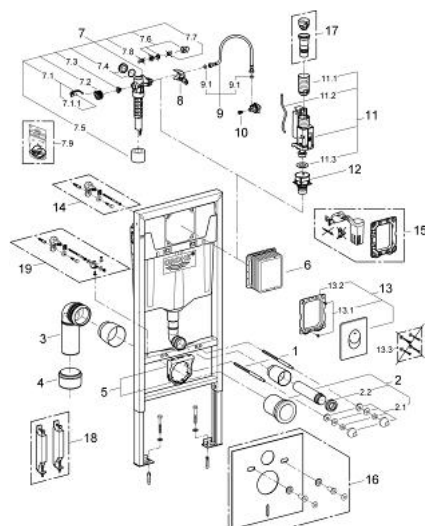

38 764 001 RAPID SL SADA 2 V 1 PRO WC, STAVEBNÍ VÝŠKA 1,13 M

POPIS PRODUKTU

- splachovací nádrž GD 2, 6 - 9 l
- set obsahuje:
 - Rapid SL pro závěsné WC (38 528 001)
 - splachovací tlačítko Skate Air, alpská bílá, vertikální montáž (38 505 SH0)

38 764 001 RAPID SL SADA 2 V 1 PRO WC, STAVEBNÍ VÝŠKA 1,13 M

NÁHRADNÍ DÍLY

- 1: Závitový kolík (Č. obj. 4276400M)
- 2: Přívodná a odvodná souprava pro WC (Č. obj. 37311K00)
- 2.1: Upevnění umyvadla (Č. obj. 43511SH0)
- 2.2: Spojovací díl (Č. obj. 37119000)
- 3: PP-odpadové koleno DN 90 (Č. obj. 42327000)
- 4: Redukční kus (Č. obj. 42242000)
- 5: Úchyt pro odpadní oblouk (Č. obj. 42243000)
- 6: Revizní šachta (Č. obj. 66791000)
- 7: Napouštěcí ventil DN 15 (Č. obj. 37095000)
- 7.1: Kompletní páka (Č. obj. 43734000)
- 7.1.1: Těsnění (Č. obj. 4377000M)
- 7.2: Ventilová hlavice (Č. obj. 43536000)
- 7.3: Membrána (Č. obj. 4375800M)
- 7.4: Šroubovací krytka (Č. obj. 43735000)
- 7.5: Ventilový plovák, 5 ks. (Č. obj. 4379100M)
- 7.6: Sada těsnění (Č. obj. 43722000)*
- 8: Konsole (Č. obj. 42246000)
- 9: Připojná hadička (Č. obj. 42233000)
- 9.1: O-kroužek (Č. obj. 0319100M)
- 10: Vršek (Č. obj. 42385000)
- 11: Vypouštěcí ventil Dual Flush AV1 (Č. obj. 42320000)
- 11.1: prodloužení pro přepadovou rouru (Č. obj. 42313000)
- 11.2: pneumatická hadička 1ks (Č. obj. 42319000)
- 11.3: Těsnění (Č. obj. 42310000)
- 12: sedlo ventilu pro GD2 (Č. obj. 42315000)
- 13: Splachovací tlačítko (Č. obj. 38505SH0)
- 13.1: Šroub (Č. obj. 6636200M)
- 13.2: Nosný rám (Č. obj. 43207000)
- 13.3: Upevňovací set (Č. obj. 4308500M)*
- 13.4: Upevňovací set (Č. obj. 4215800M)*
- 14: Nástěnná přípojka (Č. obj. 3855800M)*
- 15: Přestavbový set (Č. obj. 38796000)*
- 16: Tlumící set (Č. obj. 37131000)*
- 17: 4,5 l adaptér pro GD2 (Č. obj. 42333000)*
- 18: Příslušenství (Č. obj. 38779000)*
- 19: Xtra nástěnné držáky, flexibilní umístění (Č. obj. 38733000)*