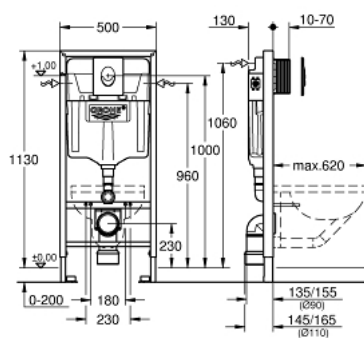

38 764 001 RAPID SL SADA 2 V 1 PRO WC, STAVEBNÍ VÝŠKA 1,13 M

POPIS PRODUKTU

- splachovací nádrž GD 2, 6 - 9 l
- set obsahuje:
 - Rapid SL pro závěsné WC (38 528 001)
 - splachovací tlačítko Skate Air, alpská bílá, vertikální montáž (38 505 SH0)

38 764 001 RAPID SL SADA 2 V 1 PRO WC, STAVEBNÍ VÝŠKA 1,13 M

NÁHRADNÍ DÍLY

- 1: Závitový kolík (Č. obj. 4276400M)
- 2: Přívodná a odvodná souprava pro WC (Č. obj. 37311K00)
- 2.1: Upevnění umyvadla (Č. obj. 43511SH0)
- 2.2: Spojovací díl (Č. obj. 37119000)
- 3: PP-odpadové koleno DN 90 (Č. obj. 42327000)
- 4: Redukční kus (Č. obj. 42242000)
- 5: Úchyt pro odpadní oblouk (Č. obj. 42243000)
- 6: Revizní šachta (Č. obj. 66791000)
- 7: Napouštěcí ventil DN 15 (Č. obj. 37095000)
- 7.1: Kompletní páka (Č. obj. 43734000)
- 7.1.1: Těsnění (Č. obj. 4377000M)
- 7.2: Ventilová hlavice (Č. obj. 43536000)
- 7.3: Membrána (Č. obj. 4375800M)
- 7.4: Šroubovací krytka (Č. obj. 43735000)
- 7.5: Ventilový plovák, 5 ks. (Č. obj. 4379100M)
- 7.6: Sada těsnění (Č. obj. 43722000)*
- 8: Konsole (Č. obj. 42246000)
- 9: Připojná hadička (Č. obj. 42233000)
- 9.1: O-kroužek (Č. obj. 0319100M)
- 10: Vršek (Č. obj. 42385000)
- 11: Vypouštěcí ventil Dual Flush AV1 (Č. obj. 42320000)
- 11.1: prodloužení pro přepadovou rouru (Č. obj. 42313000)
- 11.2: pneumatická hadička 1ks (Č. obj. 42319000)
- 11.3: Těsnění (Č. obj. 42310000)
- 12: sedlo ventilu pro GD2 (Č. obj. 42315000)
- 13: Splachovací tlačítko (Č. obj. 38505SH0)
- 13.1: Šroub (Č. obj. 6636200M)
- 13.2: Nosný rám (Č. obj. 43207000)
- 13.3: Upevňovací set (Č. obj. 4308500M)*
- 13.4: Upevňovací set (Č. obj. 4215800M)*
- 14: Nástěnná přípojka (Č. obj. 3855800M)*
- 15: Přestavbový set (Č. obj. 38796000)*
- 16: Tlumící set (Č. obj. 37131000)*
- 17: 4,5 l adaptér pro GD2 (Č. obj. 42333000)*
- 18: Příslušenství (Č. obj. 38779000)*
- 19: Xtra nástěnné držáky, flexibilní umístění (Č. obj. 38733000)*