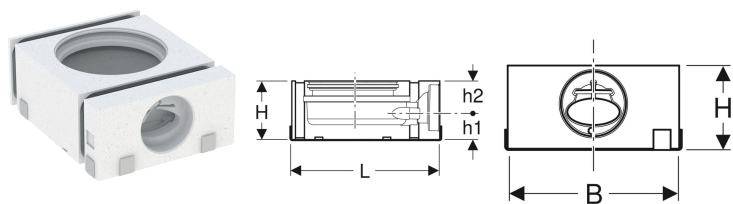

Izolace proti kondenzaci Geberit pro vtok Varino, horizontální, 13 x 13 cm

Obrázek s příkladem

Vlastnosti

- Přišroubovatelný s montážním stojanem Geberit pro podlahové vpusti

Obsah dodávky

- 2 dělené trubky z EPS
- 2 kabelové pásy
- Zpevňující plech

Pol. č.	L	B	H	h1	h2
388.118.00.1	24.6 cm	20 cm	9.7 cm	4.4 cm	5.3 cm

Příslušenství

- Vestavné stojánky Geberit pro podlahové vpusti