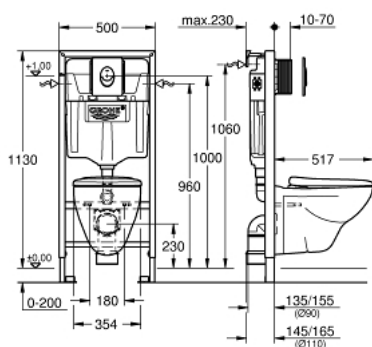

39 192 000 SET 4 V 1 S KERAMIKOU

POPIS PRODUKTU

- **splachovací nádrž GD 2, 6 - 9 l**
- **stavební výška 1,13 m**
 - pro předstěnovou montáž nebo montáž do lehké přičky
 - ocelový rám, práškové lakování, samonosný
 - pro obložení sádkkartonem, kompletně předmontováno
 - pevné objektové přípojky
 - rychlé nastavení, uzamykatelné
 - upevňovací materiál
 - 2 úchyty pro WC
 - upevnění keramiky
 - rozteč šroubů 180/230 mm
 - PP odpadní koleno Ø 90 mm
 - hloubkově nastavitelné
 - redukce Ø 90/110 mm
 - přívodní a odpadní souprava
- **splachovací nádrž 6 - 9 l**
 - nastaveno z výroby na 3 l - 6 l
 - přívod vody zleva / zprava nebo zezadu
 - pneumatický odtokový ventil nabízí 2 režimy chodu: 2-činné splachování , a nebo start/stop
 - skupina armatur I - nízká hlučnost
 - izolováno od kondenzující vody
 - přípojka vody DN 15 s integrovaným rohovým ventilem a šroubovým spojem bez použití nářadí
 - pro instalaci není třeba nářadí
 - kontrolní hřídele včetně ochrany během fáze výstavby
 - pro vertikální nebo horizontální použití
 - doplňky pro stěnové instalace
 - včetně splachovacího tlačítka Skate Air
 - horizontální a vertikální montáž
 - 156 x 197 mm
 - vyrobená z ABS
 - chrom
 - ...