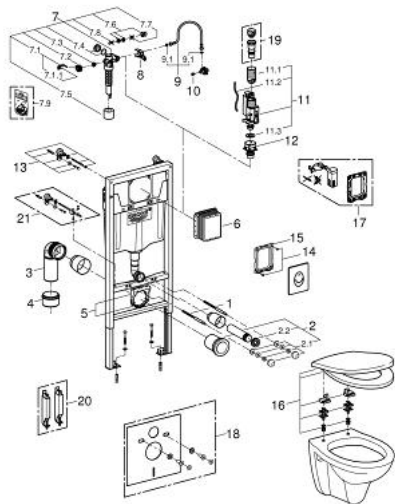

39 192 000 SET 4 V 1 S KERAMIKOU

NÁHRADNÍ DÍLY

- 1: Závitový kolík (Č. obj. 4276400M)
 - 2: Přívodná a odvodná souprava pro WC (Č. obj. 37311K00)
 - 2.1: Upevnění umyvadla (Č. obj. 43511SH0)
 - 2.2: Spojovací díl (Č. obj. 37119000)
 - 3: PP-odpadové koleno DN 90 (Č. obj. 42327000)
 - 4: Redukční kus (Č. obj. 42242000)
 - 5: Úchyt pro odpadní oblouk (Č. obj. 42243000)
 - 6: Revizní šachta (Č. obj. 66791000)
 - 7: Napouštěcí ventil DN 15 (Č. obj. 37095000)
 - 7.1: Kompletní páka (Č. obj. 43734000)
 - 7.1.1: Těsnění (Č. obj. 4377000M)
 - 7.2: Ventilová hlavice (Č. obj. 43536000)
 - 7.3: Membrána (Č. obj. 4375800M)
 - 7.4: Šroubovací krytka (Č. obj. 43735000)
 - 7.5: Ventilový plovák, 5 ks. (Č. obj. 4379100M)
 - 7.6: Záslepka a rozeta (Č. obj. 37125000)
 - 7.7: Křížové šroubení (Č. obj. 43258000)
 - 7.8: Škrtidlo (Č. obj. 42356000)
 - 7.9: Sada těsnění (Č. obj. 43722000)*
 - 8: Konsole (Č. obj. 42246000)
 - 9: Připojná hadička (Č. obj. 42233000)
 - 9.1: O-kroužek (Č. obj. 0319100M)
 - 10: Vršek (Č. obj. 42385000)
 - 11: Vypouštěcí ventil Dual Flush AV1 (Č. obj. 42320000)
 - 11.1: prodloužení pro přepadovou rouru (Č. obj. 42313000)
 - 11.2: pneumatická hadička 1ks (Č. obj. 42319000)
 - 11.3: Těsnění (Č. obj. 42310000)
 - 12: sedlo ventilu pro GD2 (Č. obj. 42315000)
 - 13: Nástěnná přípojka (Č. obj. 3855800M)
 - 14: Šroub (Č. obj. 6636200M)
 - 15: Nosný rám (Č. obj. 43207000)
 - 16: WC sedátko s poklopem (Č. obj. 42466000)
 - 17: Přestavbový set (Č. obj. 38796000)*
 - 18: Tlumicí set (Č. obj. 37131000)*
 - 19: 4,5 l adaptér pro GD2 (Č. obj. 42333000)*
 - 20: Příslušenství (Č. obj. 38779000)*
 - 21: Xtra nástěnné držáky, flexibilní umístění (Č. obj. 38733000)*
- * Volitelné příslušenství