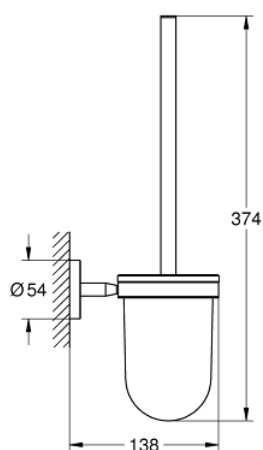

40 463 001 BAUCOSMOPOLITAN SOUPRAVA NA ČIŠTĚNÍ TOALETY

POPIS PRODUKTU

- materiál: sklo / kov
- montáž na stěnu
- skryté upevnění
- GROHE StarLight chromový povrch
- vhodné pro šroubování (obsahuje šrouby a hmoždinky) a lepení (lepidlo 40 915 000 je nutné objednat zvlášť)

40 463 001 BAUCOSMOPOLITAN SOUPRAVA NA ČIŠTĚNÍ TOALETY

NÁHRADNÍ DÍLY

- 1: Náhradní kartáč, komplet (Č. obj. 40392000)
- 1.1: Náhradní kartáč, hlavice (Č. obj. 40791001)
- 2: Náhradní nádoba na kartáč (Č. obj. 40589000)