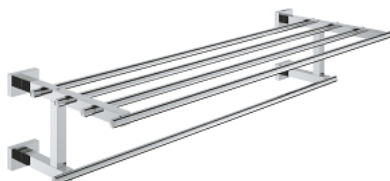

## 40 512 001 ESSENTIALS CUBE MULTI-VĚŠÁK NA RUČNÍKY

### POPIS PRODUKTU

- Materiál: kov
- 600 mm (funkční délka 558 mm)
- skryté upevnění
- GROHE StarLight chromový povrch