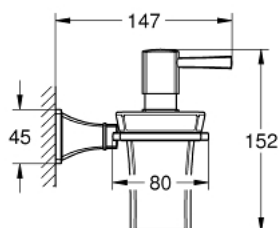

40 627 IG0 GRANDERA DRŽÁK S KERAMICKÝM DÁVKOVAČEM MÝDLA

POPIS PRODUKTU

- materiál: keramika / kov
- objem nádoby 110 ml
- GROHE StarLight chromový povrch

40 627 IG0 GRANDERA DRŽÁK S KERAMICKÝM DÁVKOVAČEM MÝDLA

NÁHRADNÍ DÍLY

1: Nádobka na mýdlo (Č. obj. 40669000)