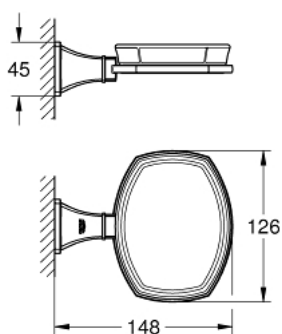

40 628 IG0 GRANDERA DRŽÁK S KERAMICKOU MÝDLENKOU

POPIS PRODUKTU

- materiál: keramika / kov
- skryté upevnění
- GROHE StarLight povrch

40 628 IG0 GRANDERA DRŽÁK S KERAMICKOU MÝDLENKOU

NÁHRADNÍ DÍLY

1: náhradní talířek na mýdlo (Č. obj. 40670000)