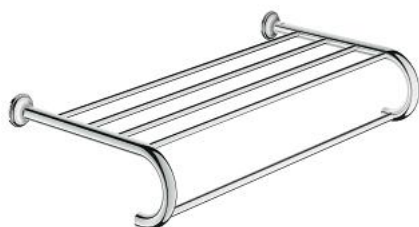

40 660 001 ESSENTIALS AUTHENTIC MULTI-VĚŠÁK NA RUČNÍKY

POPIS PRODUKTU

- Materiál: kov
- 586 mm (funkční délka 542 mm)
- skryté upevnění
- GROHE StarLight chromový povrch