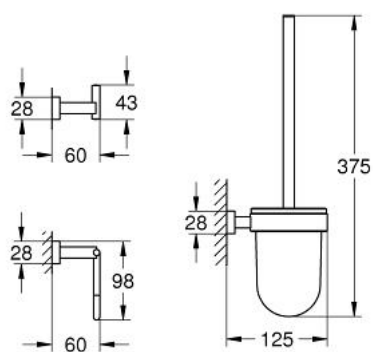

40 757 001 ESSENTIALS CUBE SADA DOPLŇKŮ PRO TOALETU 3 V 1

POPIS PRODUKTU

- materiál: sklo / kov
- set obsahuje:
- Háček na koupací plášť (40 511 001)
- Držák toaletního papíru
- Souprava na čištění toalety (40 513 001)
- skryté upevnění
- GROHE StarLight chromový povrch

40 757 001 ESSENTIALS CUBE SADA DOPLŇKŮ PRO TOALETU 3 V 1

NÁHRADNÍ DÍLY

1: Náhradní kartáč, komplet (Č. obj. 40392000)

1.1: Náhradní kartáč, hlavice (Č. obj. 40791001)

2: Náhradní sklenička (Č. obj. 40393000)