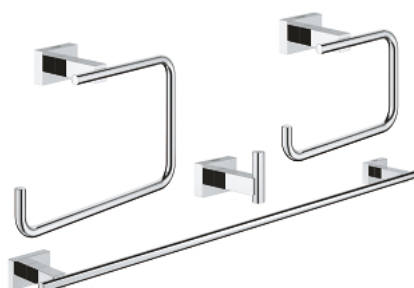

40 778 001 ESSENTIALS CUBE SADA DOPLŇKŮ DO KOUPELNY 4 V 1

POPIS PRODUKTU

- Materiál: kov
- set obsahuje:
 - Háček na koupací plášť (40 511 001)
 - Kruhový držák na ručníky (40 510 001)
 - Držák toaletního papíru
 - Držák na ručníky, 558 mm (40 509 001)
 - skryté upevnění
 - GROHE StarLight chromový povrch