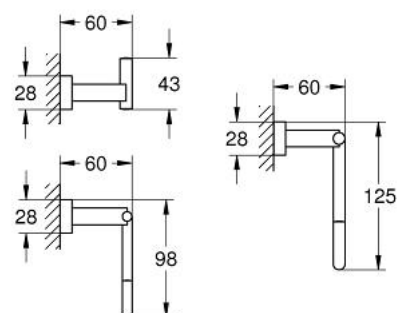

40 778 001 ESSENTIALS CUBE SADA DOPLŇKŮ DO KOUPELNY 4 V 1

POPIS PRODUKTU

- Materiál: kov
- set obsahuje:
 - Háček na koupací plášť (40 511 001)
 - Kruhový držák na ručníky (40 510 001)
 - Držák toaletního papíru
 - Držák na ručníky, 558 mm (40 509 001)
 - skryté upevnění
 - GROHE StarLight chromový povrch