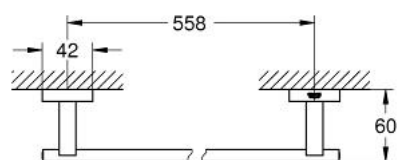

40 778 001 ESSENTIALS CUBE SADA DOPLŇKŮ DO KOUPELNY 4 V 1

POPIS PRODUKTU

- Materiál: kov
- set obsahuje:
 - Háček na koupací plášť (40 511 001)
 - Kruhový držák na ručníky (40 510 001)
 - Držák toaletního papíru
 - Držák na ručníky, 558 mm (40 509 001)
 - skryté upevnění
 - GROHE StarLight chromový povrch