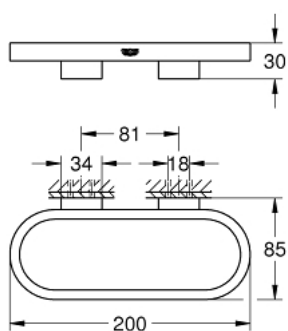

41 035 000 DRŽÁK NA RUČNÍKY

POPIS PRODUKTU

- Materiál: kov
- vhodné pro Selection Talířek na mýdlo do sprchy (41 036) nebo Selection Sprchová vanička (41 037)
- délka 200 mm
- skryté upevnění
- GROHE StarLight chromový povrch