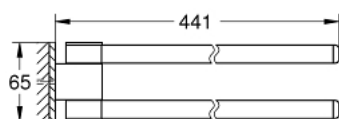

### POPIS PRODUKTU

- Materiál: kov
- hloubka: 441 mm (funkční hloubka: 400 mm)
- dvojitý
- skryté upevnění
- GROHE StarLight chromový povrch