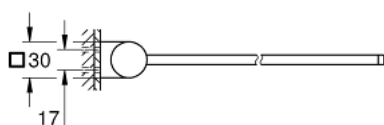

### POPIS PRODUKTU

- Materiál: kov
- hloubka: 441 mm (funkční hloubka: 400 mm)
- dvojitý
- skryté upevnění
- GROHE StarLight chromový povrch