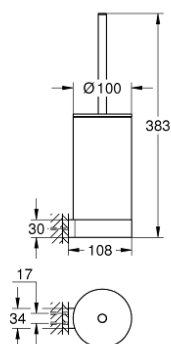

### POPIS PRODUKTU

- materiál: sklo / kov
- montáž na stěnu
- skryté upevnění
- GROHE StarLight chromový povrch

### NÁHRADNÍ DÍLY

- 1: Náhradní kartáč, komplet (Č. obj. 40951000)
- 1.1: Náhradní kartáč, hlavice (Č. obj. 40791001)
- 2: Náhradní nádoba na kartáč (Č. obj. 40993000)