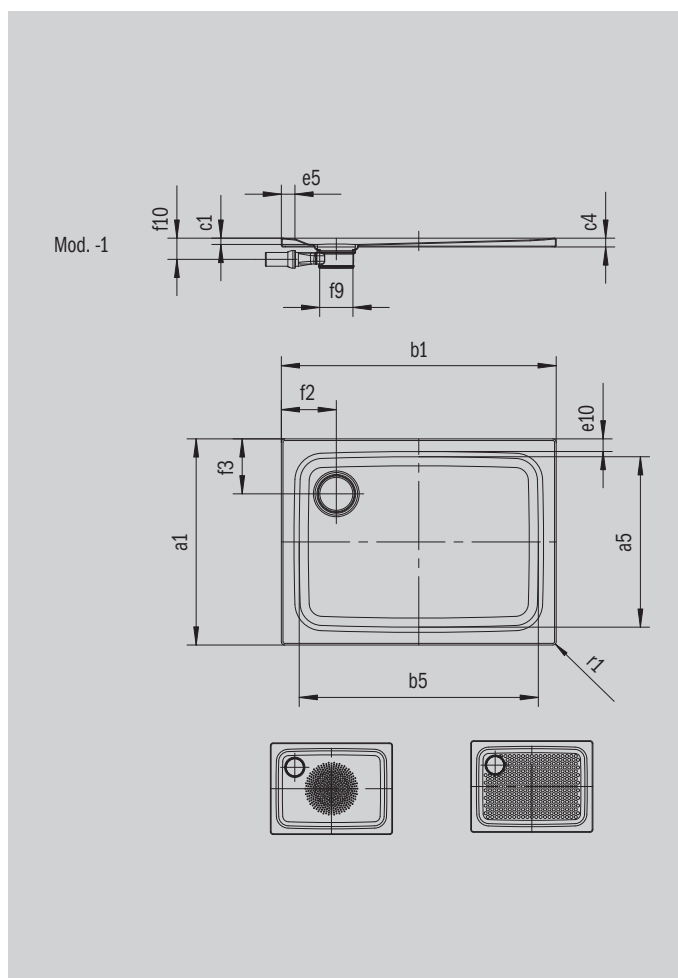

SUPERPLAN PLUS

- puristický, elegantní design
- může být nainstalována zcela v úrovni podlahy
- vysoký komfort při stání díky plochému smaltovanému krytu odtoku, který je zcela zapuštěn do plochy sprchové vaničky
- ze smaltované oceli KALDEWEI

Ilustrační obrázek

Model 475	KA 120 vodorovnou	KA 120 plochá	KA 120 svislá
Celková montážní výška	108	88	49
Stavební výška	83	63	83

ANTISLIP
SECURE⁺

Model		475
Vnější délka	a_1	900 mm
Vnitřní délka	a_5	790 mm
Vnější šířka	b_1	900 mm
Vnitřní šířka	b_5	790 mm
Vnitřní hloubka	c_1	25 mm
Výška okraje	c_4	32 mm
Celková montážní výška (výška se sifonem)	c_{17}	109 mm
Šířka okraje	$e_{10}; e_5$	50; 50 mm
Průměr odtokového otvoru	f_9	Ø 120 mm
Připojovací výška odtokové soupravy	f_{10}	78 mm
Vzdálenost okraje vaničky od středu odtokového otvoru	$f_2; f_3$	200; 200 mm
Vnější poloměr	r_1	12 mm
Čistá hmotnost		21 kg
Antislip průměr		Ø 435 mm
Celoplošný antislip		649 x 673 mm
ANTISLIP SECURE PLUS		Celoplošný