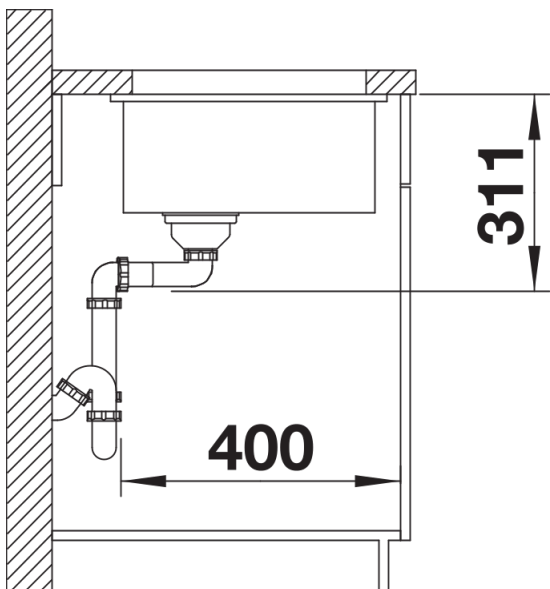

Datový list produktu SUBLINE 375-U

Č. pol. 523726

Přednost

- Velký objem dřezu
- Bez dodatečných nároků na montáž
- Produkt z keramiky s velmi snadnou údržbou
- Nadčasově elegantní, přímočará geometrie dřezu
- Pro skříňku od 45 cm
- Volitelné rozsáhlé příslušenství pro maximálně funkční využití
- Odtokový systém InFino – elegantně zabudovaný, obzvláště snadný na údržbu

Obsah dodávky

odtoková sada s prostorově úspornou trubkou, sítkový ventil InFino 3 ½", přípevňovací sada

Detaily

Dohled

Výřez

Čelní pohled

Pohled ze strany