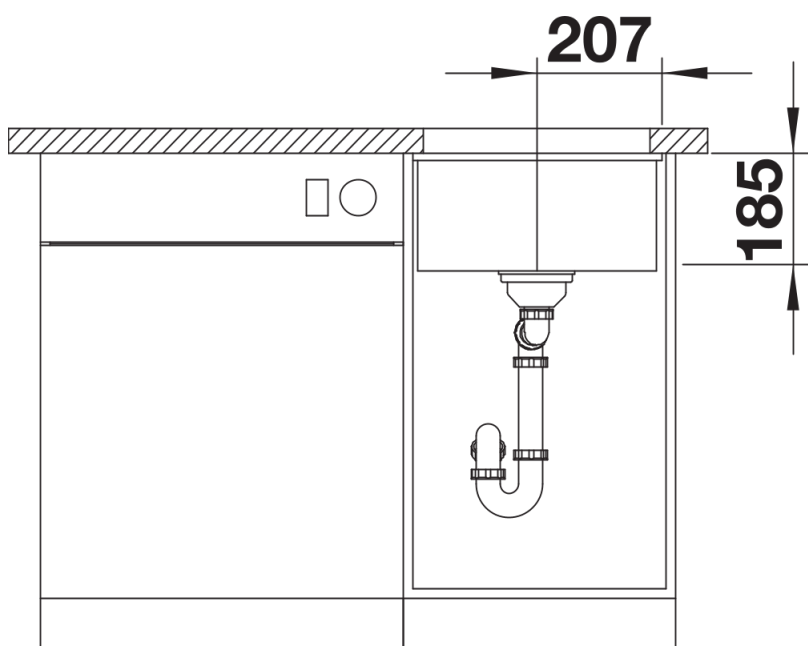

Datový list produktu SUBLINE 375-U

Č. pol. 523726

Přednost

- Velký objem dřezu
- Bez dodatečných nároků na montáž
- Produkt z keramiky s velmi snadnou údržbou
- Nadčasově elegantní, přímočará geometrie dřezu
- Pro skříňku od 45 cm
- Volitelné rozsáhlé příslušenství pro maximálně funkční využití
- Odtokový systém InFino – elegantně zabudovaný, obzvláště snadný na údržbu

Barvy

Dostupné barvy

- černá
- basalt
- zářivě bílá lesklá
- magnolie lesklá

Keramika PuraPlus zářivě bílá lesklá

Tipy pro plánování

- Rádus výřezu: 15 mm
- Upozornění: minimální tloušťka pracovní desky 25 mm. Postupujte podle pokynů k montáži.

Obsah dodávky

odtoková sada s prostorově úspornou trubkou, sítkový ventil InFino 3 ½", přípevňovací sada

Detaily

Dohled

Výřez

Čelní pohled

Pohled ze strany