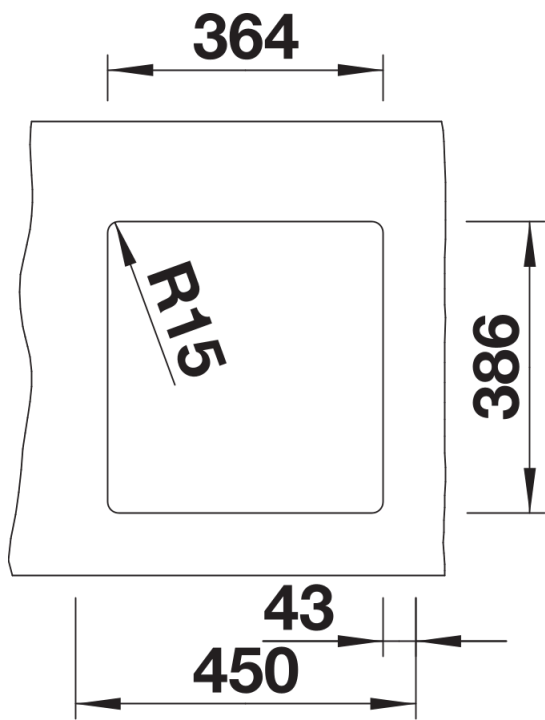

Datový list produktu SUBLINE 375-U

Č. pol. 523726

Přednost

- Velký objem dřezu
- Bez dodatečných nároků na montáž
- Produkt z keramiky s velmi snadnou údržbou
- Nadčasově elegantní, přímočará geometrie dřezu
- Pro skříňku od 45 cm
- Volitelné rozsáhlé příslušenství pro maximálně funkční využití
- Odtokový systém InFino – elegantně zabudovaný, obzvláště snadný na údržbu

Barvy

Dostupné barvy

- černá
- basalt
- zářivě bílá lesklá
- magnolie lesklá

Keramika PuraPlus zářivě bílá lesklá

Tipy pro plánování

- Rádus výřezu: 15 mm
- Upozornění: minimální tloušťka pracovní desky 25 mm. Postupujte podle pokynů k montáži.

Obsah dodávky

odtoková sada s prostorově úspornou trubkou, sítkový ventil InFino 3 ½", přípevňovací sada

Detaily

Dohled

Výřez

Čelní pohled

Pohled ze strany