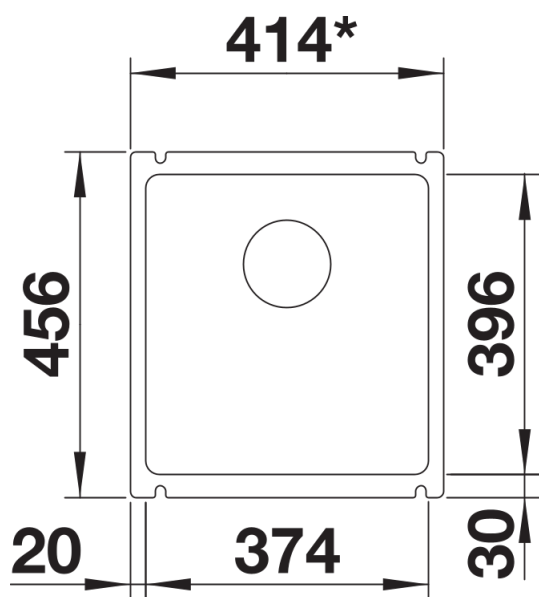

Datový list produktu SUBLINE 375-U

Č. pol. 523726

Přednost

- Velký objem dřezu
- Bez dodatečných nároků na montáž
- Produkt z keramiky s velmi snadnou údržbou
- Nadčasově elegantní, přímočará geometrie dřezu
- Pro skříňku od 45 cm
- Volitelné rozsáhlé příslušenství pro maximálně funkční využití
- Odtokový systém InFino – elegantně zabudovaný, obzvláště snadný na údržbu

Barvy

Dostupné barvy

- černá
- basalt
- zářivě bílá lesklá
- magnolie lesklá

Keramika PuraPlus zářivě bílá lesklá

Tipy pro plánování

- Rádus výřezu: 15 mm
- Upozornění: minimální tloušťka pracovní desky 25 mm. Postupujte podle pokynů k montáži.

Obsah dodávky

odtoková sada s prostorově úspornou trubkou, sítkový ventil InFino 3 ½", přípevňovací sada

Detaily

Dohled

Výřez

Čelní pohled

Pohled ze strany