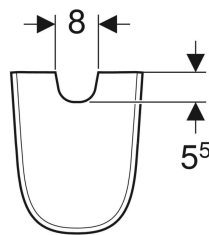

## Polosloup Geberit Smyle

Obrázek s příkladem

### Účel použití

- Pro umyvadla šířky 55 cm nebo větší