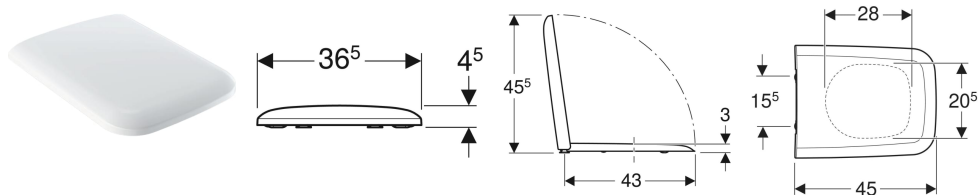

## WC sedátko Geberit iCon Square

Obrázek s příkladem

### Vlastnosti

- Překrývající WC víko

### Technické údaje

Materiál	Duroplast
Vzdálenost upevnění	15.5 cm

Pol. č.	Barva / povrch	Rychloupínací kloubové závěsy	Automatika spuštění	Upevnění	Materiál závěsu
500.837.01.1	Bílá / Lesklý	Ano	Ano	Seshora	Mosaz pochromovaná
571910000	Bílá / Lesklý	Ne	Ano	Seshora	Mosaz pochromovaná
571900000	Bílá / Lesklý	Ne	Ne	Seshora	Mosaz pochromovaná