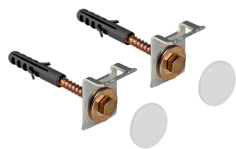

Upevňovací materiál Geberit pro pisoár, Kerafix

Obrázek s příkladem

Vlastnosti

- S bílými krycími víčky na upevnění

Obsah dodávky

- Souprava 2 kusů

Pol. č.

500.123.00.1
