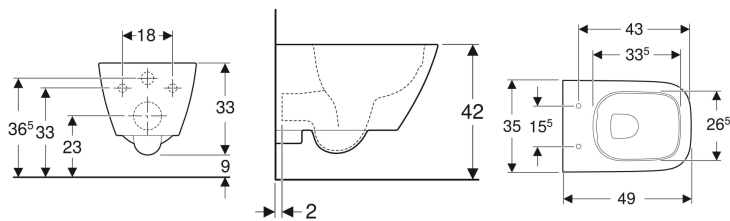

Závěsné WC Geberit Smyle Square s hlubokým splachováním, zkrácené vyložení, uzavřený tvar, Rimfree

Obrázek s příkladem

Účel použití

- Pro splachovací nádržky pod omítku
- Pro tlakové splachovače

Vlastnosti

- Závěsná
- WC s hlubokým splachováním
- Rimfree

- Jednoduché upevnění pomocí upevnění ke stěně Geberit typ EFF2 pro WC
- Typ 1, objem velkého spláchnutí 6 / 5 l, podle EN 997
- Splachuje se 4,5 l
- Uzavřený tvar
- Skryté upevnění
- Zkrácené vyložení

Technické údaje

Materiál

Sanitární keramika

Obsah dodávky

- Upevňovací materiál

Nutno objednat zvlášť

- WC sedátko

Pol. č.	Barva / povrch	B	H	T	
500.379.01.1	Bílá	35 cm	33 cm	49 cm	Nové