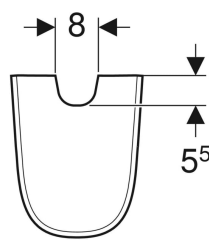

Polosloup Geberit Smyle

Obrázek s příkladem

Účel použití

- Pro umyvadla šířky 55 cm nebo větší

Technické údaje

Materiál

Sanitární keramika

Obsah dodávky

- Upevňovací materiál

Pol. č.	Barva / povrch	B	
500.576.01.5	Bílá	22.5 cm	Nové