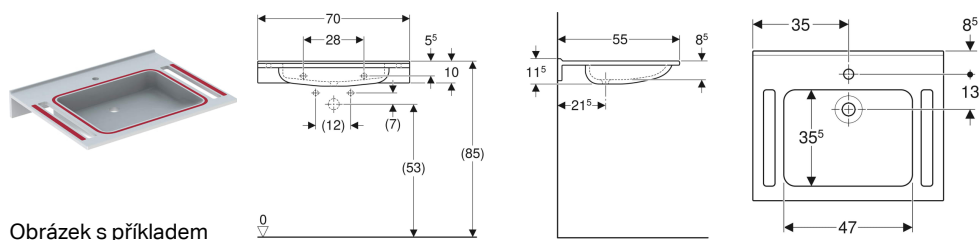

Umyvadlo Geberit Publica, hranatý design, s výřezy, bezbariérové, pro mentálně postižené

Obrázek s příkladem

Účel použití

- Vhodné k použití pro imobilní s invalidním vozíkem
- Vhodný pro bezbariérové stavby

Příslušenství

- Odtok umyvadla Geberit, prostorově úsporný, s volným odtokem a krytem ventilu
- Zápachová uzávěrka Geberit s nornou trubkou pro umyvadlo, prostorově úsporná, vývod vodorovný
- Odpadní ventil Geberit s trubkou přepadu, pro umyvadlo
- Odpadní ventil Geberit s volným odtokem, rošt