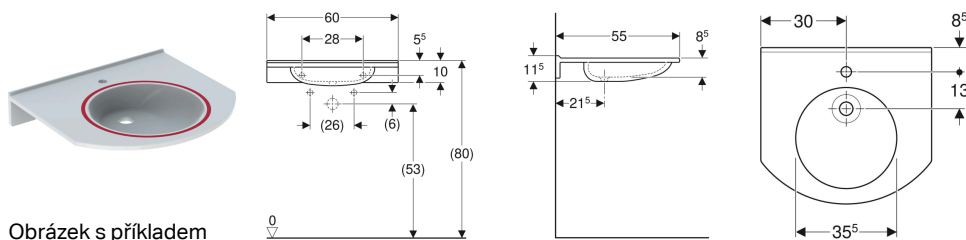

## Umyvadlo Geberit Publica, kulatý design, bezbariérové, pro mentálně postižené

Obrázek s příkladem