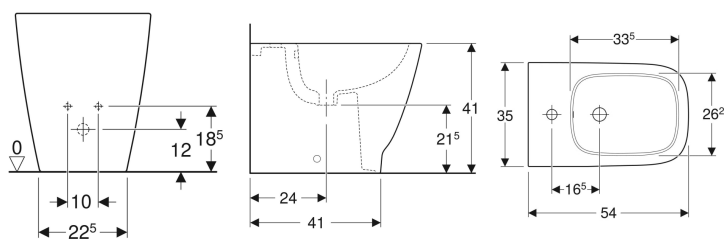

Stojící bidet Geberit Smyle Square vzadu rovný ke stěně, uzavřený tvar

Obrázek s příkladem

Vlastnosti

- Stojící na podlaze
- K přisazení ke stěně
- Skrytý přívod vody

- Uzavřený tvar
- Skryté upevnění

Technické údaje

Materiál | Sanitární keramika

Obsah dodávky

- Upevňovací materiál

Pol. č.	Barva / povrch	Přepad	B	H	T	
500.841.00.1	Bílá	Viditelně	35 cm	34.5 cm	54 cm	Nové