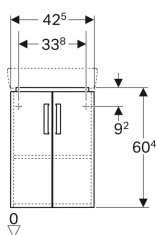

Skříňka Geberit Selnova Compact pod rohové umývatko, se dvěma dvířky

Obrázek s příkladem

Účel použití

- Pro montáž do rohu

Vlastnosti

- Závěsná
- Dvoje dvířka
- Madlo k otevření
- Dvířka s tichým dovíráním

- S pevnou poličkou
- Ochrana proti vlhkosti
- Možná instalace s nožičkami
- Čelní strana z MDF
- Dodáváno smontované

Technické údaje

Materiál | Vysoce komprimovaná třívrstvá dřevotřísková deska

Obsah dodávky

- Upevňovací materiál

Pol. č.	Barva / povrch	B	Šířka umyvadla	H	T	
501.484.00.1	Korpus: lakovaný matný/bílý Čelo: lakované s vysokým leskem / bílé	42.5 cm	45 cm	60.4 cm	33 cm	Nové
501.483.00.1	Korpus: světle šedý / lakovaný matný Čelo: lakované s vysokým leskem/svetlošedá	42.5 cm	45 cm	60.4 cm	33 cm	Nové