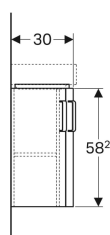

Skříňka Geberit Selnova Compact pod rohové umývatko, se dvěma dvířky

Obrázek s příkladem

Účel použití

- Pro montáž do rohu

Vlastnosti

- Závěsná
- Dvoje dvířka
- Madlo k otevření
- Dvířka s tichým dovíráním

- S pevnou poličkou
- Ochrana proti vlhkosti
- Možná instalace s nožičkami
- Čelní strana z MDF
- Dodáváno smontované

Technické údaje

Materiál | Vysoce komprimovaná třívrstvá dřevotřísková deska

Obsah dodávky

- Upevňovací materiál

Pol. č.	Barva / povrch	B	Šířka umyvadla	H	T	
501.484.00.1	Korpus: lakovaný matný/bílý Čelo: lakované s vysokým leskem / bílé	42.5 cm	45 cm	60.4 cm	33 cm	Nové
501.483.00.1	Korpus: světle šedý / lakovaný matný Čelo: lakované s vysokým leskem/svetlošedá	42.5 cm	45 cm	60.4 cm	33 cm	Nové