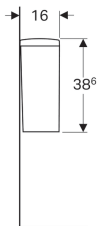

**Splachovací nádržka Geberit Selnova Square umístěná na WC míse, 2 množství splachování, boční přívod vody, pro Rimfree**

Obrázek s příkladem

**Vlastnosti**

- Umístěný na WC míse
- 2 množství splachování
- Přívod vody boční
- Typ 1, objem velkého spláchnutí 6 l, podle EN 997

**Technické údaje**

Splachovací množství, nastavení ve výrobě	6 a 3 l
Velké splachovací množství, rozsah nastavení	6 l
Malé splachovací množství, rozsah nastavení	3 l
Materiál	Sanitární keramika

Pol. č.	Barva / povrch	B	H	T	
501.578.01.1	Bílá	36.8 cm	38.6 cm	16 cm	datasheet:indicator-new