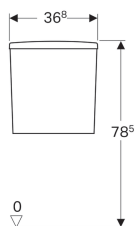

**Splachovací nádržka Geberit Selnova Square umístěná na WC míse, 2 množství splachování, boční přívod vody, pro Rimfree**

Obrázek s příkladem

**Vlastnosti**

- Umístěný na WC míse
- 2 množství splachování
- Přívod vody boční
- Typ 1, objem velkého spláchnutí 6 l, podle EN 997

**Technické údaje**

Splachovací množství, nastavení ve výrobě	6 a 3 l
Velké splachovací množství, rozsah nastavení	6 l
Malé splachovací množství, rozsah nastavení	3 l
Materiál	Sanitární keramika

Pol. č.	Barva / povrch	B	H	T	
501.578.01.1	Bílá	36.8 cm	38.6 cm	16 cm	datasheet:indicator-new