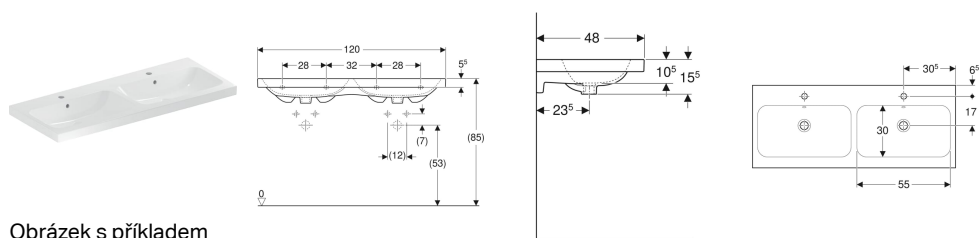

## Dvojité umyvadlo Geberit iCon Light

Obrázek s příkladem

### Vlastnosti

- Možnost kombinace se skříňkou pod umyvadlo

### Technické údaje

Materiál

Jemný žáruvzdorný jíl

Pol. č.	Barva / povrch	Otvor pro baterii	Přepad	B	Šířka skříňky	H	T
501.838.00.1	Bílá	Uprostřed	Viditelně	120 cm	118.4 cm	15.5 cm	48 cm
501.838.00.2	Bílá / KeraTect	Uprostřed	Viditelně	120 cm	118.4 cm	15.5 cm	48 cm
501.838.00.3 *	Bílá	Bez	Viditelně	120 cm	118.4 cm	15.5 cm	48 cm
501.838.00.4 *	Bílá / KeraTect	Bez	Viditelně	120 cm	118.4 cm	15.5 cm	48 cm
501.838.00.5 *	Bílá	Uprostřed	Bez	120 cm	118.4 cm	15.5 cm	48 cm
501.838.00.6 *	Bílá / KeraTect	Uprostřed	Bez	120 cm	118.4 cm	15.5 cm	48 cm
501.838.00.7 *	Bílá	Bez	Bez	120 cm	118.4 cm	15.5 cm	48 cm
501.838.00.8 *	Bílá / KeraTect	Bez	Bez	120 cm	118.4 cm	15.5 cm	48 cm

### Příslušenství

- Odpadní ventil Geberit, prostorově úsporný, úzké provedení, s vnější zátkou odtokového ventilu s tlačítkovým ovládáním
- Odtok umyvadla Geberit, prostorově úsporný, úzké provedení, se zátkou vnějšího ventilu s tlakovým ovládáním
- Zápachová uzávěrka Geberit s normou trubkou pro umyvadlo, vývod vodorovný
- Upevňovací materiál Geberit pro umyvadlo