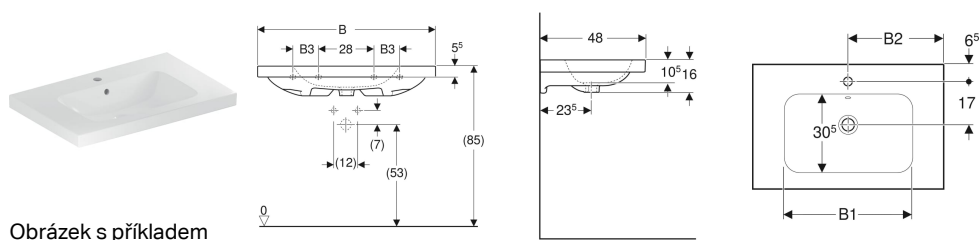

## Umyvadlo Geberit iCon Light s odkládací plochou

Obrázek s příkladem

### Vlastnosti

- Možnost kombinace se skříňkou pod umyvadlo
- S odkládací plochou

### Technické údaje

Materiál | Jemný žáruvzdorný jíl

Pol. č.	Barva / povrch	Otvor pro baterii	Přepad	B	B1	B2	B3	Šířka skříňky	H	T	Upevňovací body
501.839.00.1	Bílá	Uprostřed	Viditelně	75 cm	52 cm	37.5 cm	– cm	74 cm	16 cm	48 cm	2
501.839.00.2	Bílá / KeraTect	Uprostřed	Viditelně	75 cm	52 cm	37.5 cm	– cm	74 cm	16 cm	48 cm	2
501.839.00.3 *	Bílá	Bez	Viditelně	75 cm	52 cm	37.5 cm	– cm	74 cm	16 cm	48 cm	2
501.839.00.4 *	Bílá / KeraTect	Bez	Viditelně	75 cm	52 cm	37.5 cm	– cm	74 cm	16 cm	48 cm	2
501.839.00.5 *	Bílá	Uprostřed	Bez	75 cm	52 cm	37.5 cm	– cm	74 cm	16 cm	48 cm	2
501.839.00.6 *	Bílá / KeraTect	Uprostřed	Bez	75 cm	52 cm	37.5 cm	– cm	74 cm	16 cm	48 cm	2
501.839.00.7 *	Bílá	Bez	Bez	75 cm	52 cm	37.5 cm	– cm	74 cm	16 cm	48 cm	2
501.839.00.8 *	Bílá / KeraTect	Bez	Bez	75 cm	52 cm	37.5 cm	– cm	74 cm	16 cm	48 cm	2
501.840.00.1	Bílá	Uprostřed	Viditelně	90 cm	54 cm	45 cm	13 cm	88.8 cm	16 cm	48 cm	4
501.840.00.2	Bílá / KeraTect	Uprostřed	Viditelně	90 cm	54 cm	45 cm	13 cm	88.8 cm	16 cm	48 cm	4
501.840.00.3 *	Bílá	Bez	Viditelně	90 cm	54 cm	45 cm	13 cm	88.8 cm	16 cm	48 cm	4
501.840.00.4 *	Bílá / KeraTect	Bez	Viditelně	90 cm	54 cm	45 cm	13 cm	88.8 cm	16 cm	48 cm	4
501.840.00.5 *	Bílá	Uprostřed	Bez	90 cm	54 cm	45 cm	13 cm	88.8 cm	16 cm	48 cm	4
501.840.00.6 *	Bílá / KeraTect	Uprostřed	Bez	90 cm	54 cm	45 cm	13 cm	88.8 cm	16 cm	48 cm	4
501.840.00.7 *	Bílá	Bez	Bez	90 cm	54 cm	45 cm	13 cm	88.8 cm	16 cm	48 cm	4
501.840.00.8 *	Bílá / KeraTect	Bez	Bez	90 cm	54 cm	45 cm	13 cm	88.8 cm	16 cm	48 cm	4

### Příslušenství

- Odpadní ventil Geberit, prostorově úsporný, úzké provedení, s vnější zátkou odtokového ventilu s tlačítkovým ovládáním
- Odtok umyvadla Geberit, prostorově úsporný, úzké provedení, se zátkou vnějšího ventilu s tlakovým ovládáním
- Zápachová uzávěrka Geberit s normou trubkou pro umyvadlo, vývod vodorovný