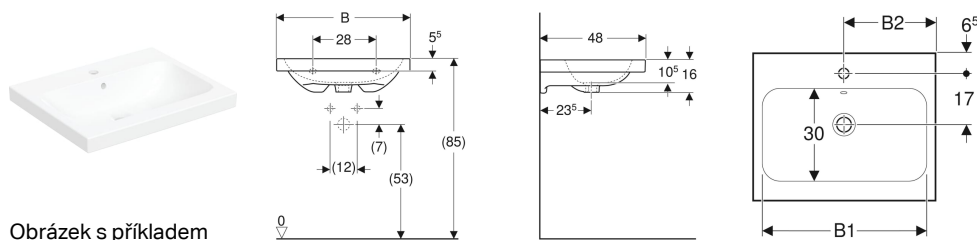

Umyvadlo na desku Geberit iCon Light

Obrázek s příkladem

Účel použití

- Pro montáž na desku

Vlastnosti

- Kotvení do stěny

- Broušená spodní a zadní strana

Technické údaje

Materiál | Jemný žáruvzdorný jíl

Pol. č.	Barva / povrch	Otvor pro baterii	Přepad	B	B1	B2	H	T
501.847.00.1	Bílá	Uprostřed	Viditelně	60 cm	54 cm	30 cm	16 cm	48 cm
501.847.00.2	Bílá / KeraTect	Uprostřed	Viditelně	60 cm	54 cm	30 cm	16 cm	48 cm
501.847.00.3 *	Bílá	Bez	Viditelně	60 cm	54 cm	30 cm	16 cm	48 cm
501.847.00.4 *	Bílá / KeraTect	Bez	Viditelně	60 cm	54 cm	30 cm	16 cm	48 cm
501.847.00.5 *	Bílá	Uprostřed	Bez	60 cm	54 cm	30 cm	16 cm	48 cm
501.847.00.6 *	Bílá / KeraTect	Uprostřed	Bez	60 cm	54 cm	30 cm	16 cm	48 cm
501.847.00.7 *	Bílá	Bez	Bez	60 cm	54 cm	30 cm	16 cm	48 cm
501.847.00.8 *	Bílá / KeraTect	Bez	Bez	60 cm	54 cm	30 cm	16 cm	48 cm
501.848.00.1	Bílá	Uprostřed	Viditelně	75 cm	68 cm	37.5 cm	16 cm	48 cm
501.848.00.2	Bílá / KeraTect	Uprostřed	Viditelně	75 cm	68 cm	37.5 cm	16 cm	48 cm
501.848.00.3 *	Bílá	Bez	Viditelně	75 cm	68 cm	37.5 cm	16 cm	48 cm
501.848.00.4 *	Bílá / KeraTect	Bez	Viditelně	75 cm	68 cm	37.5 cm	16 cm	48 cm
501.848.00.5 *	Bílá	Uprostřed	Bez	75 cm	68 cm	37.5 cm	16 cm	48 cm
501.848.00.6 *	Bílá / KeraTect	Uprostřed	Bez	75 cm	68 cm	37.5 cm	16 cm	48 cm
501.848.00.7 *	Bílá	Bez	Bez	75 cm	68 cm	37.5 cm	16 cm	48 cm
501.848.00.8 *	Bílá / KeraTect	Bez	Bez	75 cm	68 cm	37.5 cm	16 cm	48 cm
501.847.JT.1	Alpská bílá / Matný	Uprostřed	Viditelně	60 cm	54 cm	30 cm	16 cm	48 cm
501.848.JT.1	Alpská bílá / Matný	Uprostřed	Viditelně	75 cm	68 cm	37.5 cm	16 cm	48 cm