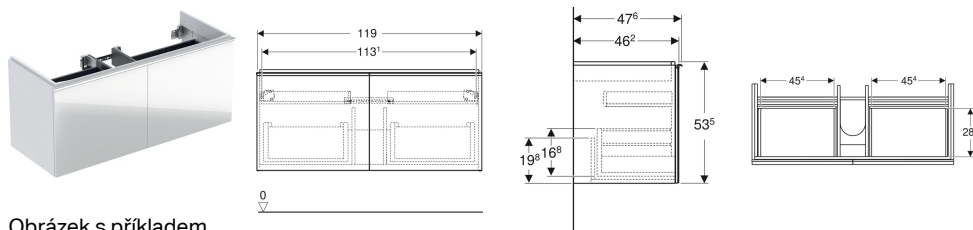

Skříňka pod umyvadlo Geberit Acanto, se dvěma zásuvkami, dvěma vnitřními zásuvkami a zápachovou uzávěrkou

Obrázek s příkladem

Vlastnosti

- Certifikace FSC™ C134279
- Závěsná
- Se dvěma zásuvkami
- Se dvěma vnitřními zásuvkami
- Madlo k otevírání
- Zásuvka s tichým dovíráním
- Ochrana proti vlhkosti

- Přední strana z dřevotřísky se skleněným krytem
- Dodáváno smontované

Technické údaje

Materiál	Vysoce komprimovaná třívrstvá dřevotřísková deska
Maximální zatížení zásuvky	30 kg

Obsah dodávky

- Skříňka pod umyvadlo
- Zápachová uzávěrka s normou trubkou, prostorově úsporná, ø 32 mm
- Upevňovací materiál

Pol. č.	Barva / povrch	B	Šířka umyvadla	H	T
502.355.01.2	Korpus: bílý / lakovaný s vysokým leskem Zásuvky: bílé / lesklé sklo	119 cm	120 cm	53.5 cm	47.6 cm
502.355.JL.2 *	Korpus: pískově-šedý / lakovaný matný Zásuvky: pískově šedé / lesklé sklo	119 cm	120 cm	53.5 cm	47.6 cm
502.355.JK.2	Korpus: láva / lakovaný matný Zásuvky: lávové / lesklé sklo	119 cm	120 cm	53.5 cm	47.6 cm
502.355.16.1 *	Korpus: černý / lakovaný matný Zásuvky: černé / lesklé sklo	119 cm	120 cm	53.5 cm	47.6 cm