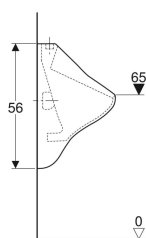

Pisoár Geberit Felix, přívod shora, vývod dozadu nebo dolů

Obrázek s příkladem

Účel použití

- Pro instalaci pisoárů s přívodem shora a vývodem dozadu
- Pro ovládání pisoáru na omítku

Vlastnosti

- Závěsná
- Se splachovacím okrajem
- Zápachová uzávěrka skrytá
- Viditelné upevnění
- Splňuje požadavky dle normy EN 13407

Obsah dodávky

- Keramika pisoáru

Nutno objednat zvlášť

- Zápachová uzávěrka pro pisoár
- Upevňovací materiál

Pol. č.	B	H	T	Přítok	Odtok	Cílová značka	
502.885.00.1	35 cm	56 cm	35.5 cm	Nahoře	Dozadu nebo dospodu	Ne	Nové