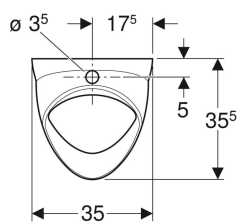

Pisoár Geberit Felix, přívod shora, vývod dozadu nebo dolů

Obrázek s příkladem

Účel použití

- Pro instalaci pisoárů s přívodem shora a vývodem dozadu
- Pro ovládání pisoáru na omítku

Vlastnosti

- Závěsná
- Se splachovacím okrajem
- Zápachová uzávěrka skrytá
- Viditelné upevnění
- Splňuje požadavky dle normy EN 13407

Obsah dodávky

- Keramika pisoáru

Nutno objednat zvlášť

- Zápachová uzávěrka pro pisoár
- Upevňovací materiál

Pol. č.	B	H	T	Přítok	Odtok	Cílová značka	
502.885.00.1	35 cm	56 cm	35.5 cm	Nahoře	Dozadu nebo dospodu	Ne	Nové