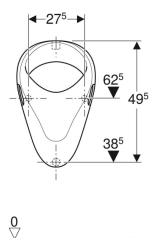

Pisoár Geberit Felix, přívod shora, vývod dozadu nebo dolů

Obrázek s příkladem

Účel použití

- Pro instalaci pisoárů s přívodem shora a vývodem dozadu
- Pro ovládání pisoáru na omítku

Vlastnosti

- Závěsná
- Se splachovacím okrajem
- Zápachová uzávěrka skrytá
- Viditelné upevnění
- Splňuje požadavky dle normy EN 13407

Obsah dodávky

- Keramika pisoáru

Nutno objednat zvlášť

- Zápachová uzávěrka pro pisoár
- Upevňovací materiál

Pol. č.	B	H	T	Přítok	Odtok	Cílová značka	
502.885.00.1	35 cm	56 cm	35.5 cm	Nahoře	Dozadu nebo dospodu	Ne	Nové