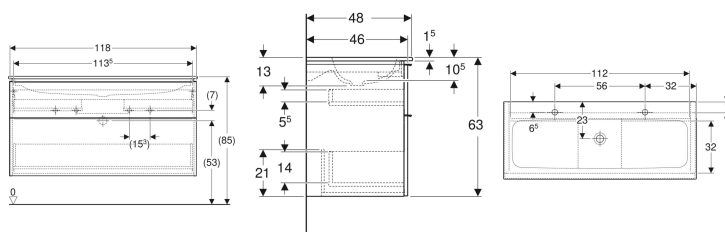

Sada nábytkového umyvadla Geberit iCon s úzkým okrajem a skříňkou, dvě zásuvky a připojení umyvadla

Obrázek s příkladem

Vlastnosti

- Certifikace FSC™ C134279
- Závěsná
- Se dvěma zásuvkami
- Úzký okraj
- Zásuvka s tichým dovíráním
- Madlo k otevření
- Vyměnitelné madlo
- Zásuvka bez výřezu pro zápachovou uzávěrku

- Skříňka z vysoce komprimované trojvrstvé dřevotřískové desky
- Ochrana proti vlhkosti
- Dodáváno smontované

Technické údaje

Materiál	Fine fireclay / high-compressed three-layer chipboard
Maximální zatížení zásuvky	30 kg

Obsah dodávky

- Umyvadlo
- Umyvadlový vývod s volným odtokem, ø 32 mm

- Skříňka pro nábytkové umyvadlo
- Upevňovací materiál

Nutno objednat zvlášť

- Zápachová uzávěrka Geberit s nornou trubicí pro umyvadlo, prostorově úsporná, vývod vodorovný