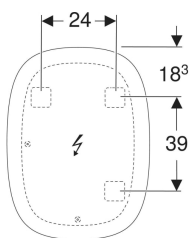

Zrcadlo s osvětlením Geberit Option Oval s nepřímým osvětlením

Obrázek s příkladem

Účel použití

- Pro horizontální a svislou montáž

Vlastnosti

- Vhodné pro všechny koupelňové série
- Osvětlení LED
- Nepřímé osvětlení
- Lze namontovat vertikálně nebo horizontálně
- Zapnutí/vypnutí světla nástěnným spínačem

Technické údaje

Druh ochrany	IP44
Třída ochrany	II
Jmenovité napětí	220-240 V AC
Síťová frekvence	50/60 Hz
Provozní napětí	12 V DC
Materiál	Ocel
Světelný zdroj třídy energetické účinnosti	G
Doživotní LED osvětlení	30'000 h L70B50
Barva světla	3000 K
Index podání barev	>80
Standardní odchylka sladění barev	6 SDCM

Obsah dodávky

- Zrcadlo

- Upevňovací materiál

Pol. č.	B	B1	H	H1	T	Příkon	Světelný tok	
502.800.00.1	60 cm	24 cm	80 cm	39 cm	3 cm	23 W	850 lm	Nové