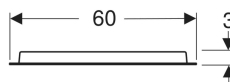

Zrcadlo s osvětlením Geberit Option Oval s nepřímým osvětlením

Obrázek s příkladem

Účel použití

- Pro horizontální a svislou montáž

Vlastnosti

- Vhodné pro všechny koupelňové série
- Osvětlení LED
- Nepřímé osvětlení
- Lze namontovat vertikálně nebo horizontálně
- Zapnutí/vypnutí světla nástěnným spínačem

Technické údaje

Druh ochrany	IP44
Třída ochrany	II
Jmenovité napětí	220-240 V AC
Síťová frekvence	50/60 Hz
Provozní napětí	12 V DC
Materiál	Ocel
Světelný zdroj třídy energetické účinnosti	G
Doživotní LED osvětlení	30'000 h L70B50
Barva světla	3000 K
Index podání barev	>80
Standardní odchylka sladění barev	6 SDCM