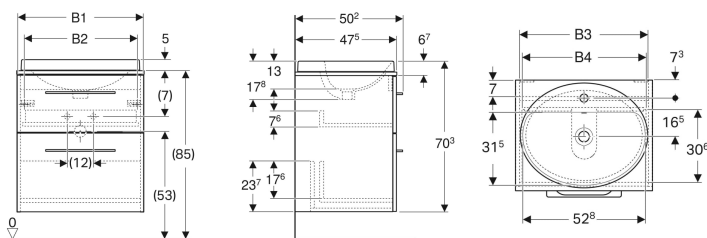

Set Geberit Selnova Square s umyvadlem, umyvadlovou deskou a skříňkou, dvě zásuvky

Obrázek s příkladem

Vlastnosti

- Certifikace FSC™ C134279
- Závěsná
- Se dvěma zásuvkami
- Madlo k otevírání
- Zásuvka s tichým dovíráním
- Ochrana proti vlhkosti
- Dodáváno smontované

- Umyvadlová deska s výřezem

Technické údaje

Materiál	Sanitární keramika / Vysoce komprimovaná třívrstvá dřevotřísková deska
Maximální zatížení zásuvky	30 kg

Obsah dodávky

- Umyvadlo
- Skříňka pod umyvadlo
- Umyvadlová deska
- Madlo
- Upevňovací materiál

Pol. č.	Barva / povrch	Otvor pro baterii	Přepad	B	B1	B2	B3	B4	Šířka umyvadla	H	T	
502.868.00.1	Bílá / Lakované s vysokým leskem	Uprostřed	Viditelně	59.1 cm	58.8 cm	52.4 cm	55.6 cm	51.3 cm	55 cm	70.3 cm	50.2 cm	Nové
502.869.00.1 *	Láva / Lak matný	Uprostřed	Viditelně	59.1 cm	58.8 cm	52.4 cm	55.6 cm	51.3 cm	55 cm	70.3 cm	50.2 cm	Nové
502.870.00.1	Ořech hickory / Melamin struktura dřeva	Uprostřed	Viditelně	59.1 cm	58.8 cm	52.4 cm	55.6 cm	51.3 cm	55 cm	70.3 cm	50.2 cm	Nové
502.871.00.1 *	Ořech hickory světlý / Melamin struktura dřeva	Uprostřed	Viditelně	59.1 cm	58.8 cm	52.4 cm	55.6 cm	51.3 cm	55 cm	70.3 cm	50.2 cm	Nové
502.872.00.1	Bílá / Lakované s vysokým leskem	Uprostřed	Viditelně	79.1 cm	78.8 cm	72.4 cm	75.6 cm	71.3 cm	55 cm	70.3 cm	50.2 cm	Nové
502.873.00.1 *	Láva / Lak matný	Uprostřed	Viditelně	79.1 cm	78.8 cm	72.4 cm	75.6 cm	71.3 cm	55 cm	70.3 cm	50.2 cm	Nové
502.874.00.1	Ořech hickory / Melamin struktura dřeva	Uprostřed	Viditelně	79.1 cm	78.8 cm	72.4 cm	75.6 cm	71.3 cm	55 cm	70.3 cm	50.2 cm	Nové
502.875.00.1 *	Ořech hickory světlý / Melamin struktura dřeva	Uprostřed	Viditelně	79.1 cm	78.8 cm	72.4 cm	75.6 cm	71.3 cm	55 cm	70.3 cm	50.2 cm	Nové