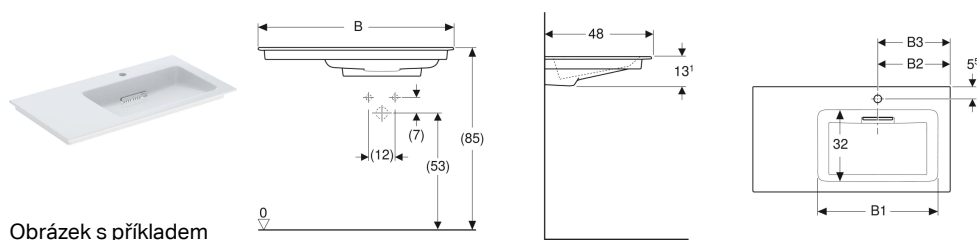

Nábytkové umyvadlo Geberit ONE, vývod vodorovný, odkládací plocha vlevo

Obrázek s příkladem

Účel použití

- K montáži na skříňky pod umyvadlo

Vlastnosti

- Vývod vodorovný
- Úzký okraj

- Funkce skrytého přepadu
- Ovládání pomocí táhla
- S integrovaným sítkem na vlasy
- Hygienický díky optimálnímu proudění

Technické údaje

Materiál | Jemný žáruvzdorný jíl

Obsah dodávky

- Nábytkové umyvadlo
- Kryt odtoku s hřebenovou vložkou, magnetické upevnění
- Geberit ONE umyvadlová odpadní souprava, prostorově úsporná

Pol. č.	Barva / povrch	Otvor pro baterii	Přepad	Odkládací plocha	B	B1	B2	B3	Šířka skříňky	H	T	
505.009.00.1	Umyvadlo: bílá / KeraTect Kryt: bílý lesklý	Vpravo	Bez	Vlevo	90 cm	54.5 cm	33 cm	33 cm	90 cm	13.1 cm	48 cm	Nové
505.013.00.1	Umyvadlo: bílá / KeraTect Kryt: bílý lesklý	Bez	Bez	Vlevo	90 cm	54.5 cm	- cm	33 cm	90 cm	13.1 cm	48 cm	Nové

Příslušenství

- Kryt odtoku Geberit ONE s hřebenovou vložkou, magnetické upevnění