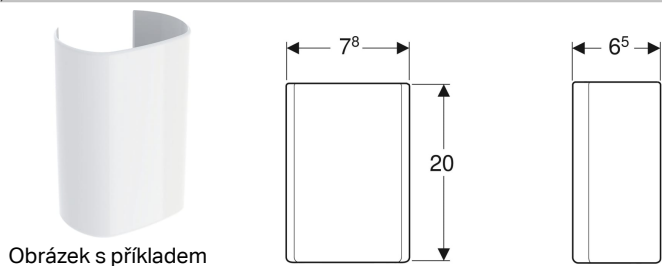

Designový kryt Geberit ONE pro umyvadlovou zápachovou uzávěrku

Obrázek s příkladem

Pol. č.	Barva / povrch	B	H	T	
505.058.01.1	Bílá / Nerezová ocel práškováná	7.8 cm	20 cm	6.5 cm	Nové
505.058.21.1	Pochromovaná lesklá	7.8 cm	20 cm	6.5 cm	Nové