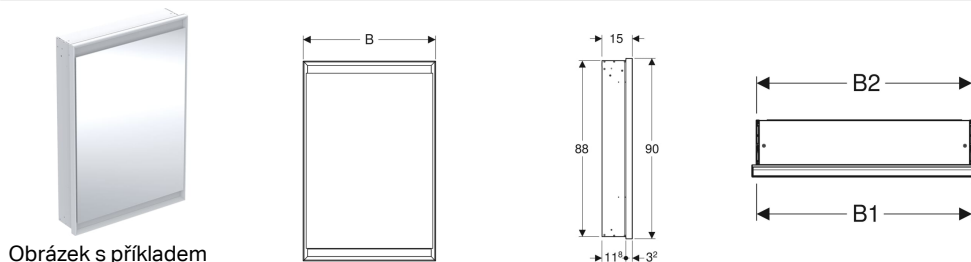

Zrcadlová skříňka Geberit ONE s ComfortLight a jedněmi dvířky, montáž pod omítku, výška 90 cm

Obrázek s příkladem

Vlastnosti

- Se světlem ComfortLight
- Osvětlení LED
- Nepřímé osvětlení
- Vnitřní osvětlení
- Světelná nálada plynule nastavitelná od orientačního světla po denní světlo
- Možnost spouštění funkcí pomocí dotykového senzoru
- Ovládání kompatibilní s DALI
- Kompatibilní s aplikací Geberit Home
- S jedněmi dvířky
- Dvířka s oboustranným zrcadlem
- Se dvěma elektrickými zásuvkami
- Zásuvky namontované na vnitřní straně vlevo nahoře a vpravo nahoře
- Výškově nastavitelné skleněné poličky

Obsah dodávky

- 3 skleněné poličky
- Montážní materiál

Nutno objednat zvlášť

- Montážní box pro zrcadlovou skříňku Geberit ONE, výška 90 cm

Pol. č.	Barva / povrch	B	B1	B2	H	H1	T	T1	T2	Přík on	Typ z ást rčky	Zásuvka	Dveře	Světelný tok (max / na hoře / dole)	
505.800.00.1	Hliník eloxovaný	60 cm	57.5 cm	58 cm	90 cm	88 cm	15 cm	11.8 cm	3.2 cm	60 W	CEE 7/16	CEE 7/3 (Schuko)	Závěsy vlevo	3273 / 2552 / 721 lm	
505.801.00.1	Hliník eloxovaný	60 cm	57.5 cm	58 cm	90 cm	88 cm	15 cm	11.8 cm	3.2 cm	60 W	CEE 7/16	CEE 7/3 (Schuko)	Závěsy vpravo	3273 / 2552 / 721 lm	
505.800.00.2	Bílá / Hliník s práškovou barvou	60 cm	57.5 cm	58 cm	90 cm	88 cm	15 cm	11.8 cm	3.2 cm	60 W	CEE 7/16	CEE 7/3 (Schuko)	Závěsy vlevo	3273 / 2552 / 721 lm	
505.801.00.2	Bílá / Hliník s práškovou barvou	60 cm	57.5 cm	58 cm	90 cm	88 cm	15 cm	11.8 cm	3.2 cm	60 W	CEE 7/16	CEE 7/3 (Schuko)	Závěsy vpravo	3273 / 2552 / 721 lm	
505.800.00.7	Černá matná / Hliník s práškovou barvou	60 cm	57.5 cm	58 cm	90 cm	88 cm	15 cm	11.8 cm	3.2 cm	60 W	CEE 7/16	CEE 7/3 (Schuko)	Závěsy vlevo	3273 / 2552 / 721 lm	Nové
505.801.00.7	Černá matná / Hliník s práškovou barvou	60 cm	57.5 cm	58 cm	90 cm	88 cm	15 cm	11.8 cm	3.2 cm	60 W	CEE 7/16	CEE 7/3 (Schuko)	Závěsy vpravo	3273 / 2552 / 721 lm	Nové