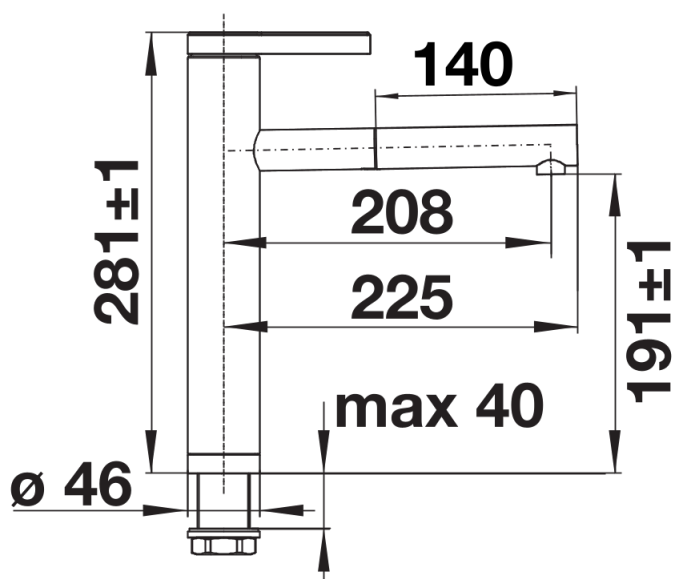

Datový list produktu LINEE-S

Č. pol. 517591

Přednost

- Elegantní design
- Horní páka pro snadné ovládání
- Ovládání s keramickou kartuší
- Vysoké raménko pro snadné plnění velkých hrnců a váz

Barvy

Dostupné barvy

chrom

galvanický chrom

Obsah dodávky

- Raménko lze otočit o 130°
- Požadován otvor na baterii Ø 35 mm
- S keramickou kartuší
- Sprchová hadice s kovovým opláštěním
- Pružné připojovací hadice dlouhé 450 mm a 3/8" matice pro obzvláště snadnou a bezpečnou instalaci
- Patentovaný perlátor pro redukci usazování vodního kamene
- Stabilizační deska pro vyšší stabilitu baterie při montáži do nerezových dřezů
- Se zpětným ventilem, což zabraňuje zpětnému toku podle normy EN 1717
- Certifikace LGA
- Certifikace DVGW

Detaily

Rozsah otáčení

Pohled ze strany