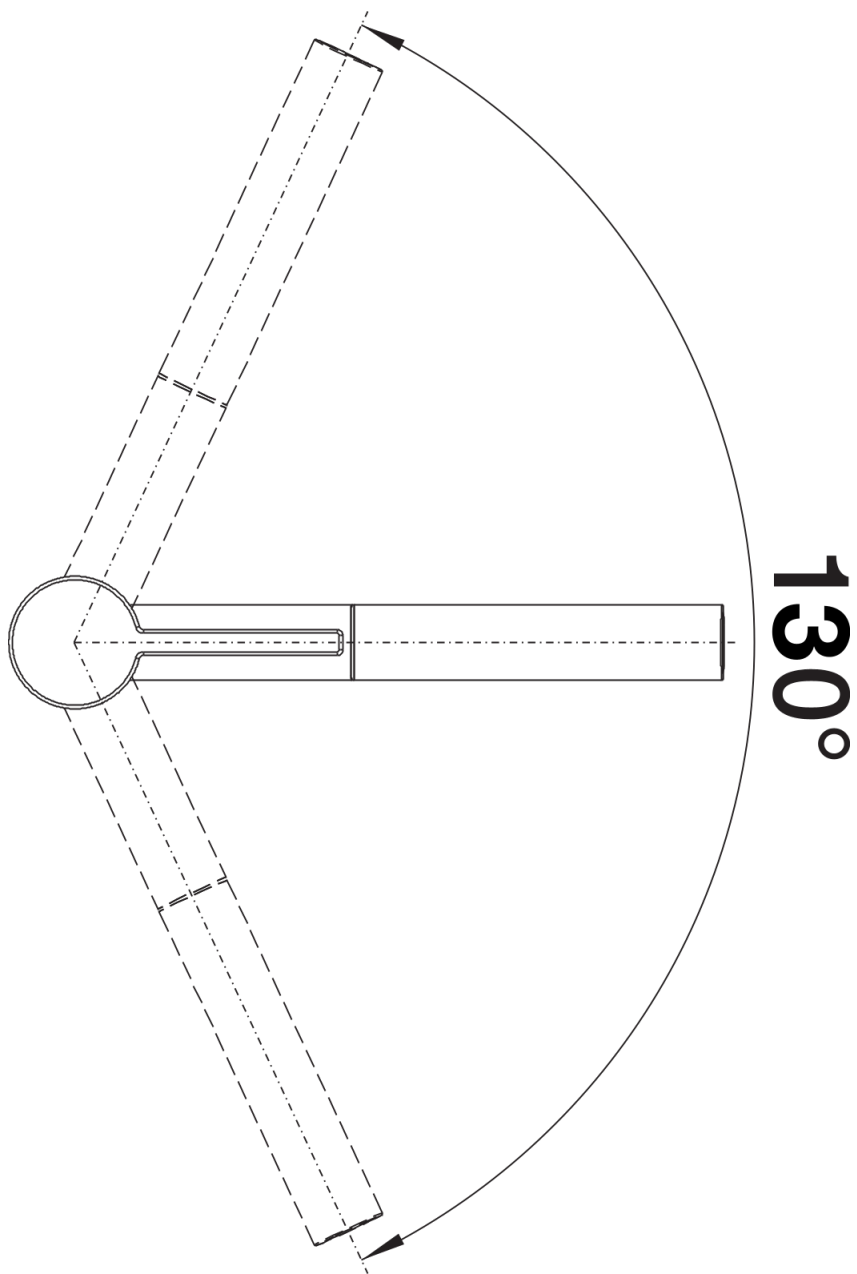

Datový list produktu LINEE-S

Č. pol. 517591

Přednost

- Elegantní design
- Horní páka pro snadné ovládání
- Ovládání s keramickou kartuší
- Vysoké raménko pro snadné plnění velkých hrnců a váz

Barvy

Dostupné barvy

chrom

galvanický chrom

Obsah dodávky

- Raménko lze otočit o 130°
- Požadován otvor na baterii Ø 35 mm
- S keramickou kartuší
- Sprchová hadice s kovovým opláštěním
- Pružné připojovací hadice dlouhé 450 mm a 3/8" matice pro obzvláště snadnou a bezpečnou instalaci
- Patentovaný perlátor pro redukci usazování vodního kamene
- Stabilizační deska pro vyšší stabilitu baterie při montáži do nerezových dřezů
- Se zpětným ventilem, což zabraňuje zpětnému toku podle normy EN 1717
- Certifikace LGA
- Certifikace DVGW

Detaily

Rozsah otáčení

Pohled ze strany