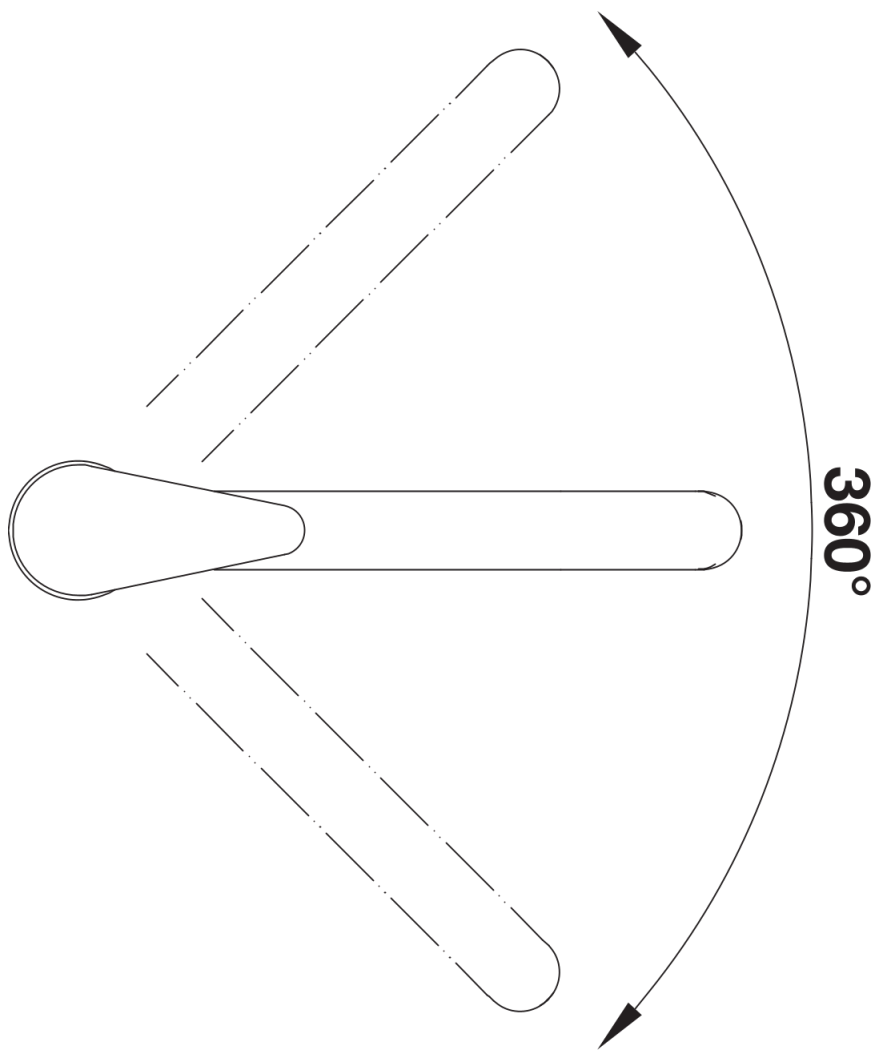

Datový list produktu DARAS

Č. pol. 517720

Přednost

- Nadčasově klasická kuchyňská baterie
- Vysoké, dlouhé raménko
- Základní model
- Vhodná pro malé dřezy
- Rozšířený akční rádius díky vysokému raménku otočnému o 360 °
- Dostupná v chromu a mnoha trendových, kvalitních barvách materiálu SILGRANIT

- Otočné raménko o 360°
- Je zapotřebí otvor o Ø 35 mm
- BLANCO kartuš s keramickými těsněními
- Pružné připojovací hadice o délce 500 mm a s 3/8" maticí pro mimořádně snadnou a bezpečnou montáž
- Beztlakové provedení je opatřeno omezovačem průtoku k ochraně boileru
- Certifikace LGA

Detaily

Rozsah otáčení

Pohled ze strany