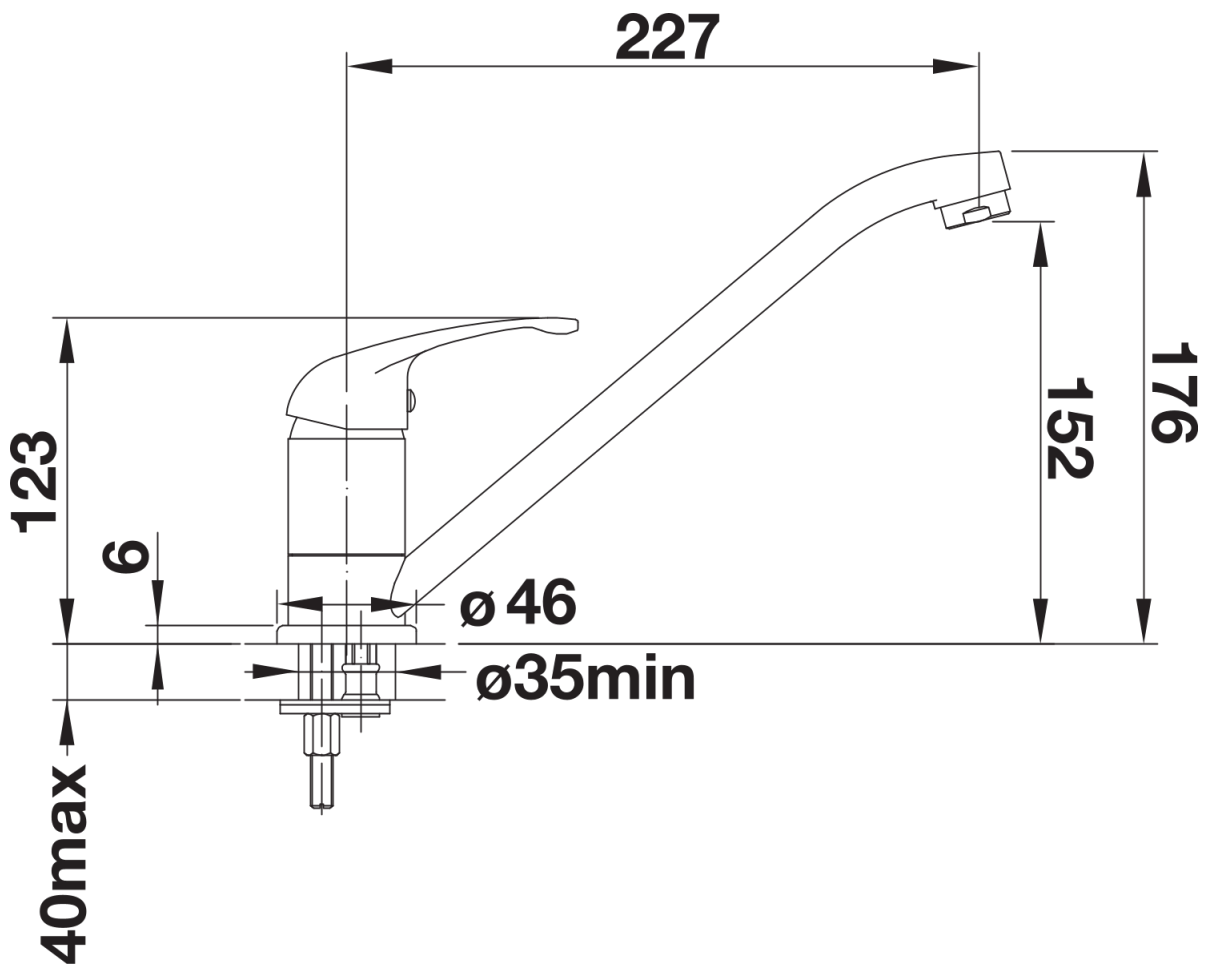

Datový list produktu DARAS

Č. pol. 517720

Přednost

- Nadčasově klasická kuchyňská baterie
- Vysoké, dlouhé raménko
- Základní model
- Vhodná pro malé dřezy
- Rozšířený akční rádius díky vysokému raménku otočnému o 360 °
- Dostupná v chromu a mnoha trendových, kvalitních barvách materiálu SILGRANIT

- Otočné raménko o 360°
- Je zapotřebí otvor o Ø 35 mm
- BLANCO kartuš s keramickými těsněními
- Pružné připojovací hadice o délce 500 mm a s 3/8" maticí pro mimořádně snadnou a bezpečnou montáž
- Beztlakové provedení je opatřeno omezovačem průtoku k ochraně boileru
- Certifikace LGA

Detaily

Rozsah otáčení

Pohled ze strany