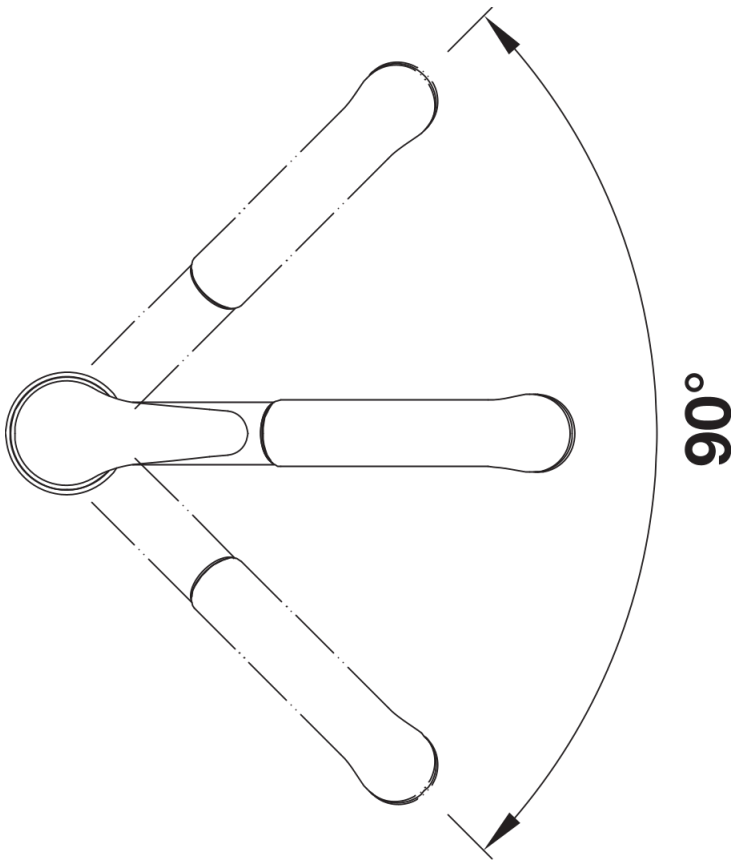

Datový list produktu DARAS-S

Č. pol. 517731

Přednost

- Nadčasově klasická kuchyňská baterie
- Vysoké, dlouhé raménko
- Základní model
- S výsuvnou sprškou
- Vhodná pro malé dřezy
- Dostupná v chromu a mnoha trendových, kvalitních barvách materiálu SILGRANIT

- Otočné raménko 90°
- Je zapotřebí otvor o průměru 35 mm
- Kartuš s keramickým těsněním
- Pružné připojovací hadice o délce 500 mm a s $\frac{3}{8}$ " matici pro mimořádně snadnou a bezpečnou montáž
- Beztlakové provedení je opatřeno omezovačem průtoku k ochraně boileru
- Sprchová hadice s nylonovým opletením
- Sériově vybaveno zpětným ventilem a tedy zabezpečeno proti zpětnému nasátí špinavé vody podle EN 1717
- Certifikace LGA

Detaily

Rozsah otáčení

Pohled ze strany