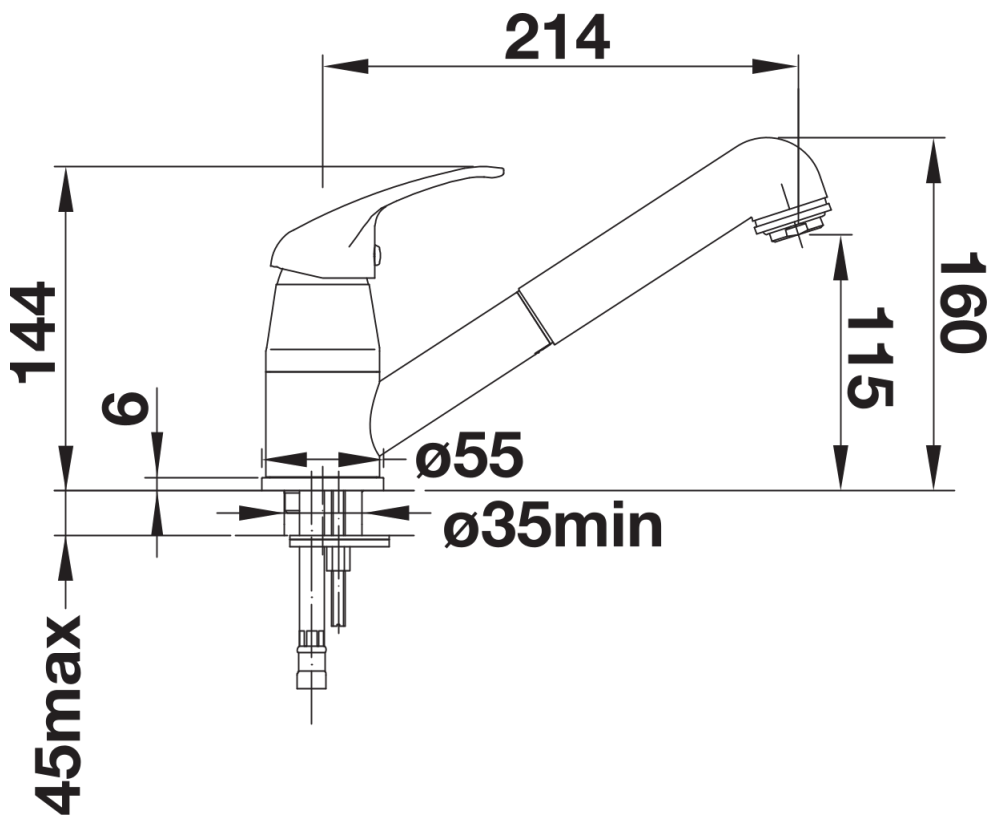

- Otočné raménko 90°
- Je zapotřebí otvor o průměru 35 mm
- Kartuš s keramickým těsněním
- Pružné připojovací hadice o délce 500 mm a s $\frac{3}{8}$ " matici pro mimořádně snadnou a bezpečnou montáž
- Beztlakové provedení je opatřeno omezovačem průtoku k ochraně boileru
- Sprchová hadice s nylonovým opletením
- Sériově vybaveno zpětným ventilem a tedy zabezpečeno proti zpětnému nasátí špinavé vody podle EN 1717
- Certifikace LGA

Detaily

Rozsah otáčení

Pohled ze strany