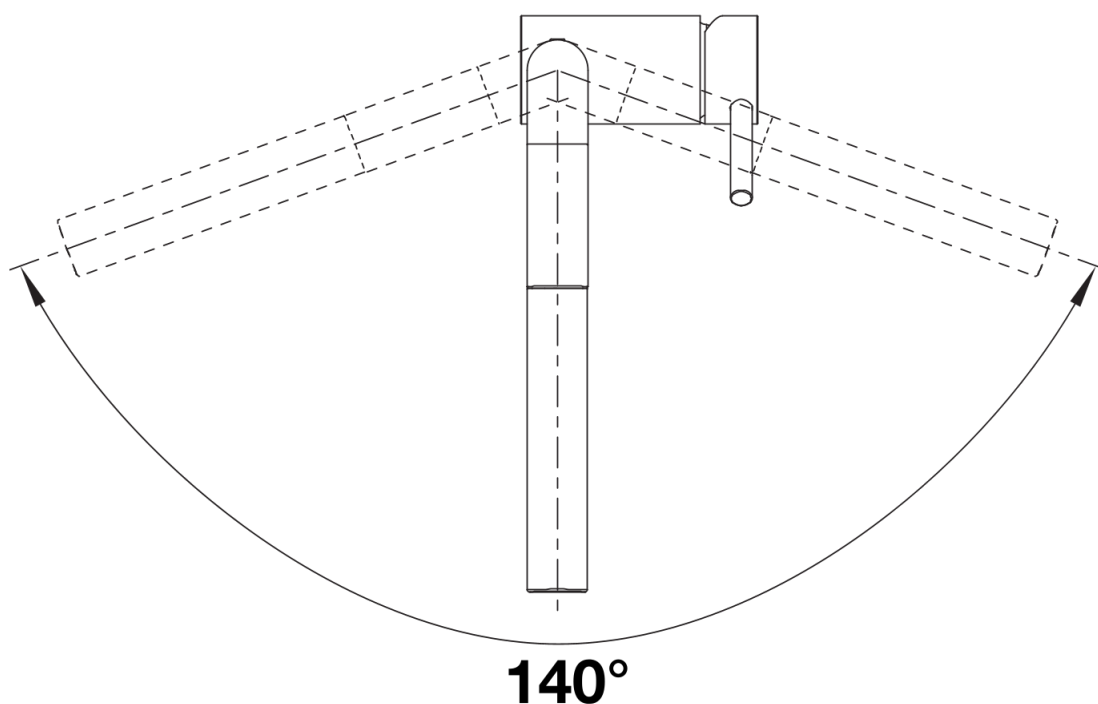

Datový list produktu LINUS-S Vario

Č. pol. 518406

Přednost

- Minimalistický design
- Výsuvná sprška s přepínáním mezi dvěma režimy proudu
- Vysoce kvalitní kovové provedení sprchy
- Vysoké raménko pro snadné plnění velkých hrnců a váz

Barvy

Dostupné barvy
chrom

galvanický chrom

Obsah dodávky

- Otočné raménko o 140°
- Je zapotřebí otvor o průměru 35 mm
- Kartuš s keramickým těsněním
- Sprchová hadice s kovovým opletením
- Pružné připojovací hadice o délce 450 mm a s $\frac{3}{8}$ " maticí pro mimořádně snadnou a bezpečnou montáž
- Patentovaný perlátor podstatně redukuje usazování vodního kamene
- Stabilizační podložka zvyšuje stabilitu baterie při montáži do nerezových dřezů
- Sériově vybavena zpětným ventilem a tedy zabezpečena proti zpětnému nasátí špinavé vody podle EN 1717
- Certifikace LGA
- Certifikace DVGW

Detaily

Rozsah otáčení

Páčka z boku 2D

Pohled ze strany