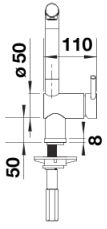

Barvy

Dostupné barvy
chrom

galvanický chrom

Obsah dodávky

- Otočné raménko o 140°
- Je zapotřebí otvor o průměru 35 mm
- Kartuš s keramickým těsněním
- Sprchová hadice s kovovým opletením
- Pružné připojovací hadice o délce 450 mm a s $\frac{3}{8}$ " maticí pro mimořádně snadnou a bezpečnou montáž
- Patentovaný perlátor podstatně redukuje usazování vodního kamene
- Stabilizační podložka zvyšuje stabilitu baterie při montáži do nerezových dřezů
- Sériově vybavena zpětným ventilem a tedy zabezpečena proti zpětnému nasátí špinavé vody podle EN 1717
- Certifikace LGA
- Certifikace DVGW

Detaily

Rozsah otáčení

Páčka z boku 2D

Pohled ze strany