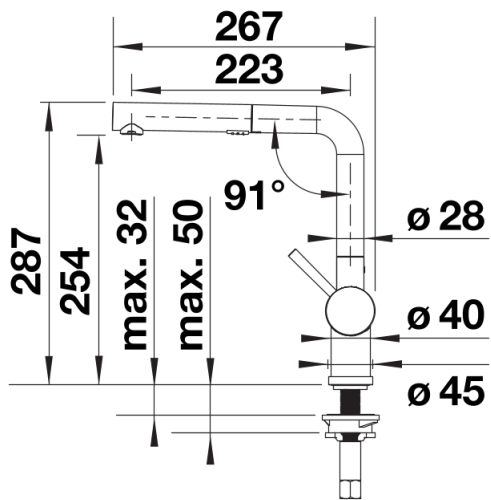

Datový list produktu LINUS-S Vario

Č. pol. 518406

Přednost

- Minimalistický design
- Výsuvná sprška s přepínáním mezi dvěma režimy proudu
- Vysoce kvalitní kovové provedení sprchy
- Vysoké raménko pro snadné plnění velkých hrnců a váz

Barvy

Dostupné barvy
chrom

galvanický chrom

Obsah dodávky

- Otočné raménko o 140°
- Je zapotřebí otvor o průměru 35 mm
- Kartuš s keramickým těsněním
- Sprchová hadice s kovovým opletením
- Pružné připojovací hadice o délce 450 mm a s $\frac{3}{8}$ " maticí pro mimořádně snadnou a bezpečnou montáž
- Patentovaný perlátor podstatně redukuje usazování vodního kamene
- Stabilizační podložka zvyšuje stabilitu baterie při montáži do nerezových dřezů
- Sériově vybavena zpětným ventilem a tedy zabezpečena proti zpětnému nasátí špinavé vody podle EN 1717
- Certifikace LGA
- Certifikace DVGW

Detaily

Rozsah otáčení

Páčka z boku 2D

Pohled ze strany