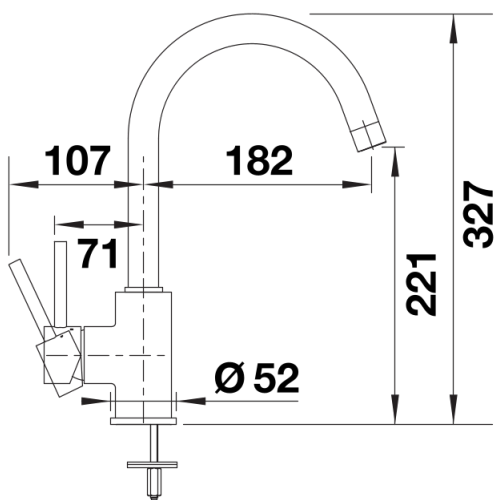

Datový list produktu MIDA

Č. pol. 519423

Přednost

- Jemně zahnuté raménko na štíhlém těle
- Pro snadné plnění vysokých hrnců a váz
- Rozšířený akční rádius díky vysokému raménku otočnému o 360 °

Barvy

Dostupné barvy

- antracit
- alumetallic
- silgranit bílá
- jasmín
- běžová champagne
- kávová
- černá

SILGRANIT-Look kávová

Obsah dodávky

- Otočné raménko o 360°
- Je zapotřebí otvor o \varnothing 35 mm
- Kartuš s keramickými těsněními
- Pružné připojovací hadice o délce 350 mm a s $\frac{3}{8}$ " maticí pro mimořádně snadnou a bezpečnou montáž
- Certifikace LGA
- Certifikace DVGW

Detaily

Rozsah otáčení

Páčka z boku 2D

Pohled ze strany