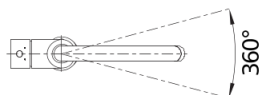

Datový list produktu MIDA

Č. pol. 519423

Přednost

- Jemně zahnuté raménko na štíhlém těle
- Pro snadné plnění vysokých hrnců a váz
- Rozšířený akční rádius díky vysokému raménku otočnému o 360 °

Barvy

Dostupné barvy

- antracit
- alumetallic
- silgranit bílá
- jasmín
- běžová champagne
- kávová
- černá

SILGRANIT-Look kávová

Obsah dodávky

- Otočné raménko o 360°
- Je zapotřebí otvor o \varnothing 35 mm
- Kartuš s keramickými těsněními
- Pružné připojovací hadice o délce 350 mm a s $\frac{3}{8}$ " maticí pro mimořádně snadnou a bezpečnou montáž
- Certifikace LGA
- Certifikace DVGW

Detaily

Rozsah otáčení

Páčka z boku 2D

Pohled ze strany