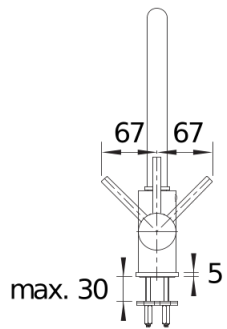

- antracit
- alumetallic
- silgranit bílá
- jasmín
- běžová champagne
- kávová
- černá

SILGRANIT-Look kávová

Obsah dodávky

- Otočné raménko o 360°
- Je zapotřebí otvor o \varnothing 35 mm
- Kartuš s keramickými těsněními
- Pružné připojovací hadice o délce 350 mm a s $\frac{3}{8}$ " maticí pro mimořádně snadnou a bezpečnou montáž
- Certifikace LGA
- Certifikace DVGW

Detaily

Rozsah otáčení

Páčka z boku 2D

Pohled ze strany