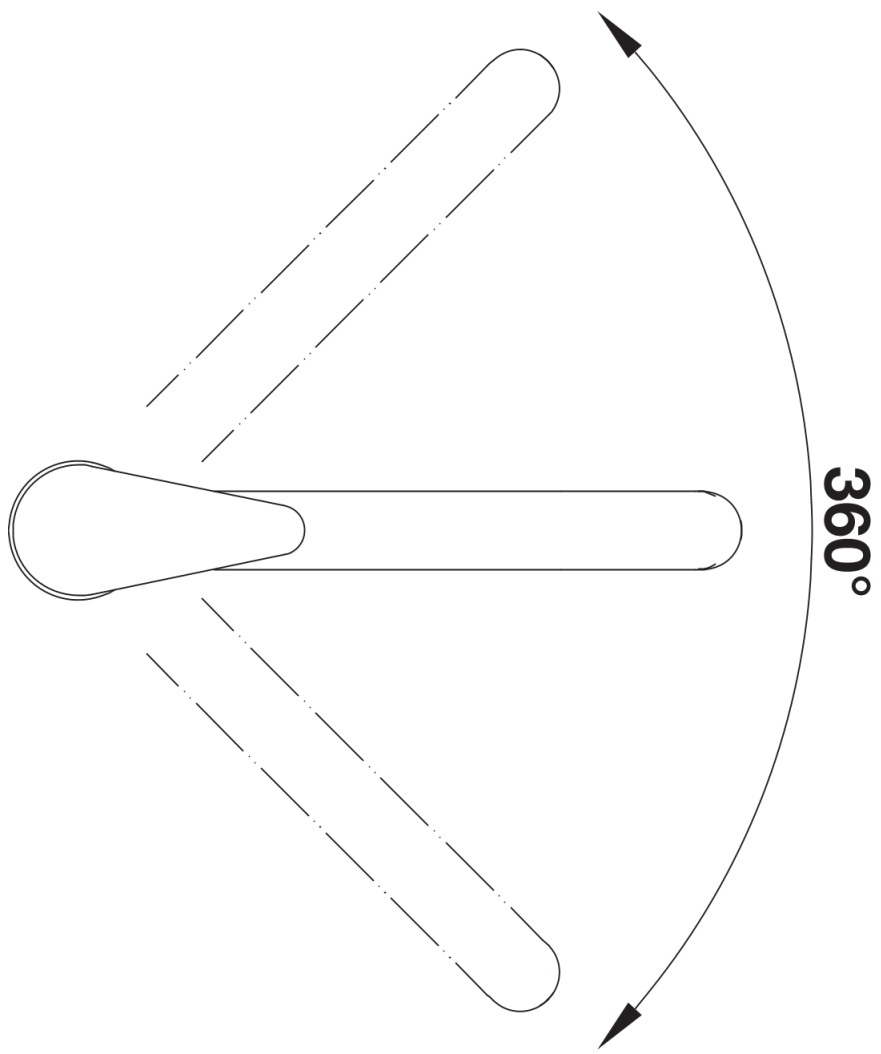

## Datový list produktu DARAS

Č. pol. 519723

Přednost

---

- Nadčasově klasická kuchyňská baterie
- Vysoké, dlouhé raménko
- Základní model
- Vhodná pro malé dřezy
- Rozšířený akční rádius díky vysokému raménku otočnému o 360 °

## Obsah dodávky

---

- Otočné raménko o 360°
- Je zapotřebí otvor o Ø 35 mm
- BLANCO kartuš s keramickými těsněními
- Pružné připojovací hadice o délce 500 mm a s 3/8" maticí pro mimořádně snadnou a bezpečnou montáž
- Patentovaný perlátor
- Beztlakové provedení je opatřeno omezovačem průtoku k ochraně boileru

## Detaily

---

Rozsah otáčení

Pohled ze strany