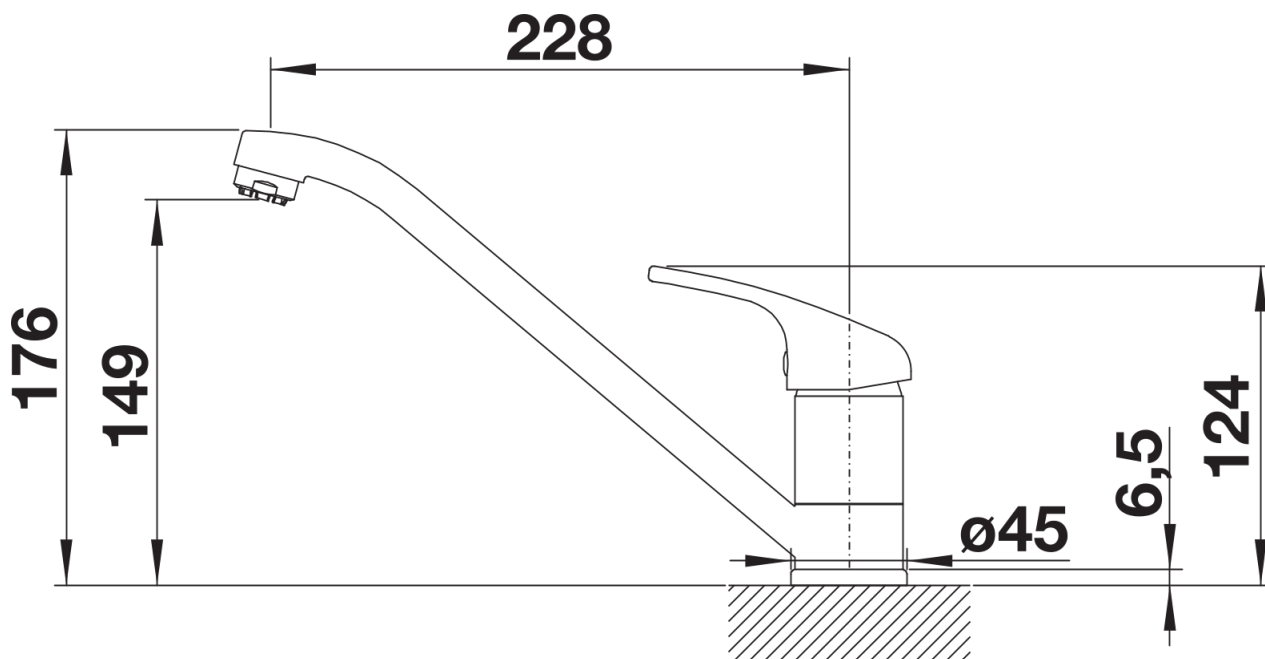

## Obsah dodávky

---

- Otočné raménko o 360°
- Je zapotřebí otvor o Ø 35 mm
- BLANCO kartuš s keramickými těsněními
- Pružné připojovací hadice o délce 500 mm a s 3/8" maticí pro mimořádně snadnou a bezpečnou montáž
- Patentovaný perlátor
- Beztlakové provedení je opatřeno omezovačem průtoku k ochraně boileru

## Detaily

---

Rozsah otáčení

Pohled ze strany