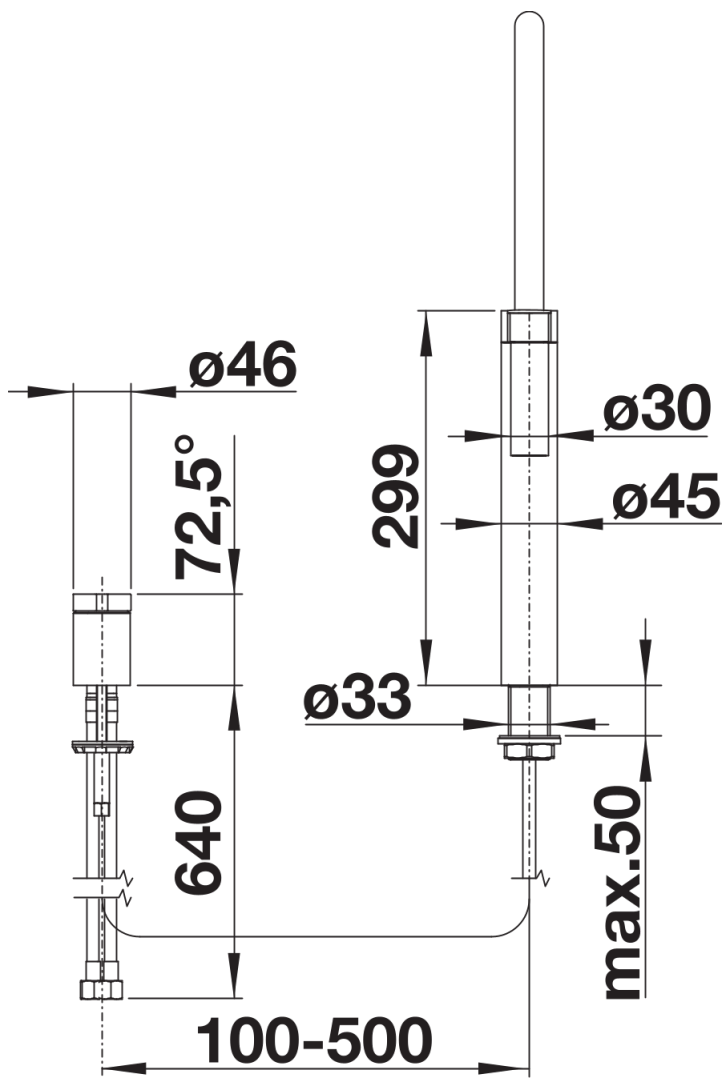

Datový list produktu BLANCO CULINA-S Duo

Č. pol. 519784

Přednost

- Poloprofesionální baterie v ikonickém designu
- Separátní ovládací páka k volnému umístění
- Komfortní aretace hadice pomocí přesného magnetického držáku
- Vysoce kvalitní kovové provedení sprchy

Barvy

Dostupné barvy
nerez masiv matný

masiv nerez masiv matný

Obsah dodávky

- Raménko lze otočit o 360° pro větší dosah
- Požadovány otvory na baterii Ø 35 mm
- S keramickou kartuší
- Sprchová hadice s kovovým opláštěním
- Pružné připojovací hadice dlouhé 640 mm a 3/8" matice pro obzvláště snadnou a bezpečnou instalaci
- Stabilizační deska pro vyšší stabilitu baterie při montáži do nerezových dřezů
- Se zpětným ventilem, což zabraňuje zpětnému toku podle normy EN 1717
- Certifikace LGA
- Certifikace DVGW

Detaily

Rozsah otáčení

Páčka z boku 2D

Pohled ze strany