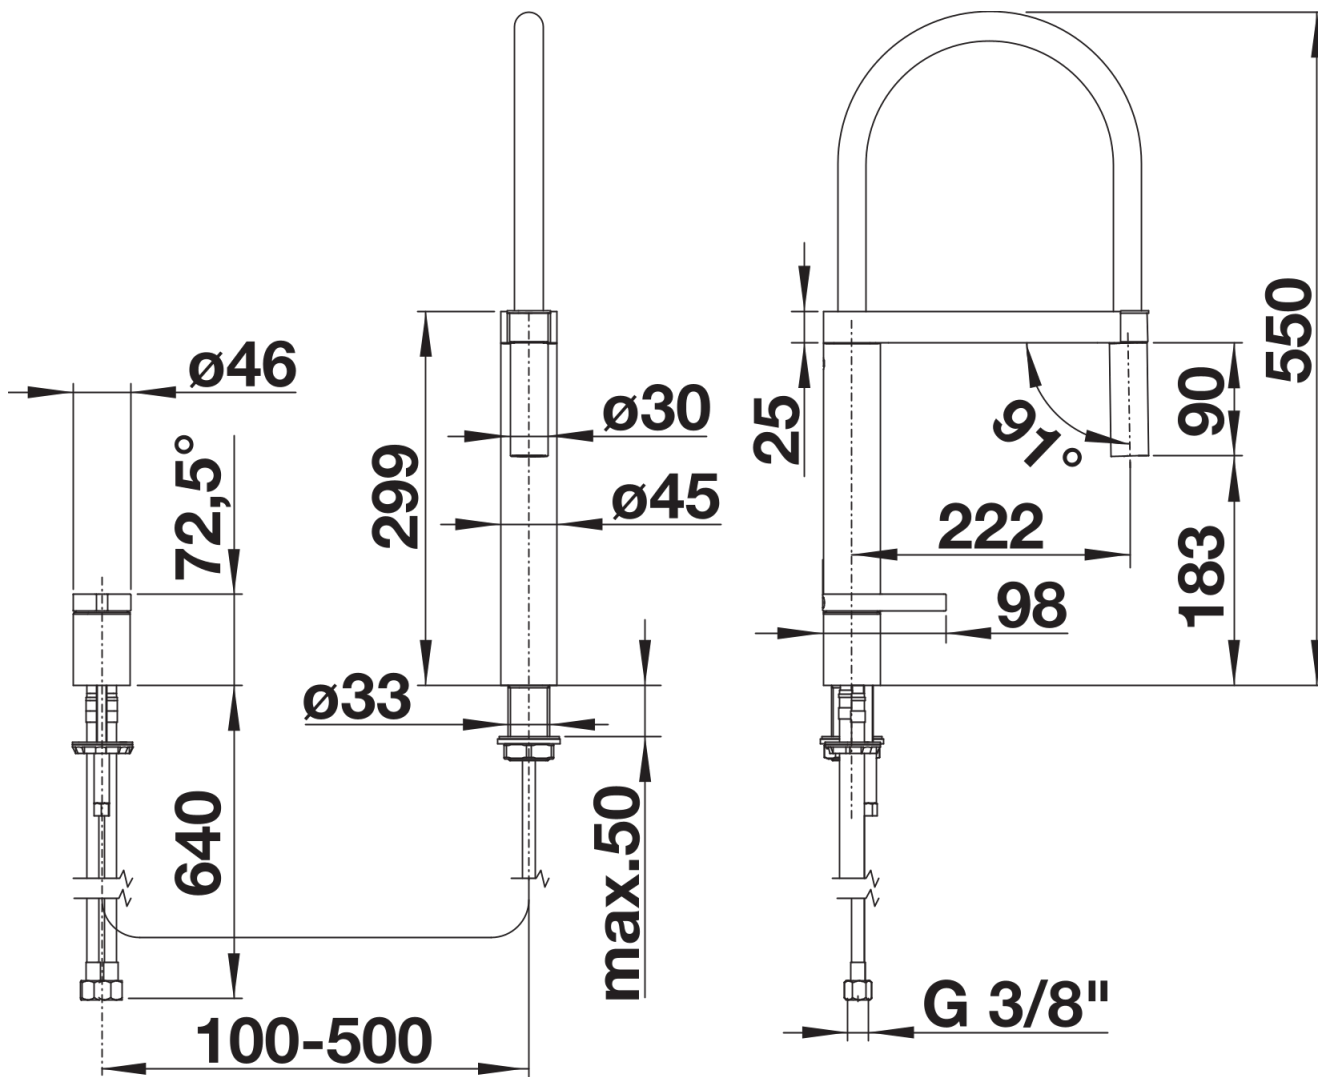

Datový list produktu BLANCO CULINA-S Duo

Č. pol. 519784

Přednost

- Poloprofesionální baterie v ikonickém designu
- Separátní ovládací páka k volnému umístění
- Komfortní aretace hadice pomocí přesného magnetického držáku
- Vysoce kvalitní kovové provedení sprchy

Barvy

Dostupné barvy
nerez masiv matný

masiv nerez masiv matný

Obsah dodávky

- Raménko lze otočit o 360° pro větší dosah
- Požadovány otvory na baterii Ø 35 mm
- S keramickou kartuší
- Sprchová hadice s kovovým opláštěním
- Pružné připojovací hadice dlouhé 640 mm a 3/8" matice pro obzvláště snadnou a bezpečnou instalaci
- Stabilizační deska pro vyšší stabilitu baterie při montáži do nerezových dřezů
- Se zpětným ventilem, což zabraňuje zpětnému toku podle normy EN 1717
- Certifikace LGA
- Certifikace DVGW

Detaily

Rozsah otáčení

Páčka z boku 2D

Pohled ze strany