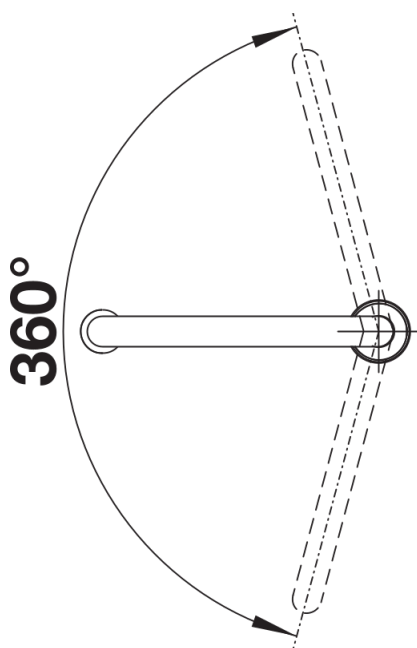

Datový list produktu BLANCO CULINA-S Duo

Č. pol. 519784

Přednost

- Poloprofesionální baterie v ikonickém designu
- Separátní ovládací páka k volnému umístění
- Komfortní aretace hadice pomocí přesného magnetického držáku
- Vysoce kvalitní kovové provedení sprchy

Barvy

Dostupné barvy
nerez masiv matný

masiv nerez masiv matný

Obsah dodávky

- Raménko lze otočit o 360° pro větší dosah
- Požadovány otvory na baterii Ø 35 mm
- S keramickou kartuší
- Sprchová hadice s kovovým opláštěním
- Pružné připojovací hadice dlouhé 640 mm a 3/8" matice pro obzvláště snadnou a bezpečnou instalaci
- Stabilizační deska pro vyšší stabilitu baterie při montáži do nerezových dřezů
- Se zpětným ventilem, což zabraňuje zpětnému toku podle normy EN 1717
- Certifikace LGA
- Certifikace DVGW

Detaily

Rozsah otáčení

Páčka z boku 2D

Pohled ze strany