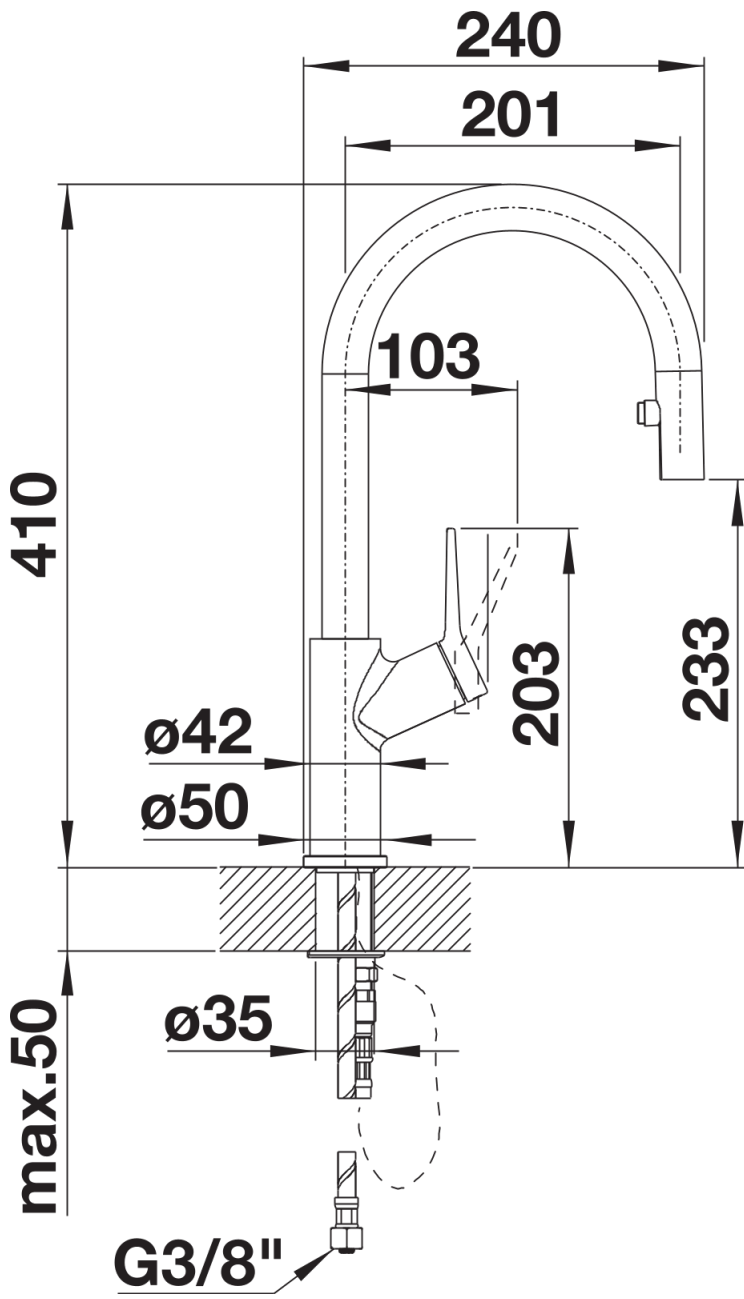

Barvy

Dostupné barvy

chrom

galvanický chrom

Obsah dodávky

- Raménko lze otočit o 190° pro větší dosah
- Požadován otvor na baterii Ø 35 mm
- S keramickou kartuší
- Sprchová hadice s textilním opláštěním
- Skrytá sprchová koncovka s přepínáním vzadu
- Pružné připojovací hadice dlouhé 450 mm a $\frac{3}{8}$ " matice pro obzvláště snadnou instalaci
- Patentovaný perlátor pro redukci usazování vodního kamene
- Stabilizační deska pro vyšší stabilitu baterie při montáži do nerezových dřezů
- Se zpětným ventilem, což zabraňuje zpětnému toku podle normy EN 1717
- Certifikace LGA
- Certifikace DVGW

Detaily

Rozsah otáčení

Páčka z boku 2D

Pohled ze strany