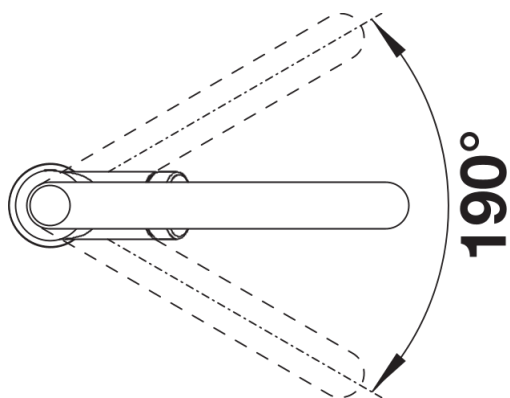

Datový list produktu CARENA-S Vario

Č. pol. 521356

Přednost

- Moderní prémiová baterie
- Skrytá výsuvná sprška s přepínáním mezi dvěma režimy proudu
- Raménko s vysokým obloukem pro snadné plnění velkých hrnců a váz
- Výše umístěná, ergonomická páčka ovládání

Barvy

Dostupné barvy

chrom

galvanický chrom

Obsah dodávky

- Raménko lze otočit o 190° pro větší dosah
- Požadován otvor na baterii Ø 35 mm
- S keramickou kartuší
- Sprchová hadice s textilním opláštěním
- Skrytá sprchová koncovka s přepínáním vzadu
- Pružné připojovací hadice dlouhé 450 mm a $\frac{3}{8}$ " matice pro obzvláště snadnou instalaci
- Patentovaný perlátor pro redukci usazování vodního kamene
- Stabilizační deska pro vyšší stabilitu baterie při montáži do nerezových dřezů
- Se zpětným ventilem, což zabraňuje zpětnému toku podle normy EN 1717
- Certifikace LGA
- Certifikace DVGW

Detaily

Rozsah otáčení

Páčka z boku 2D

Pohled ze strany