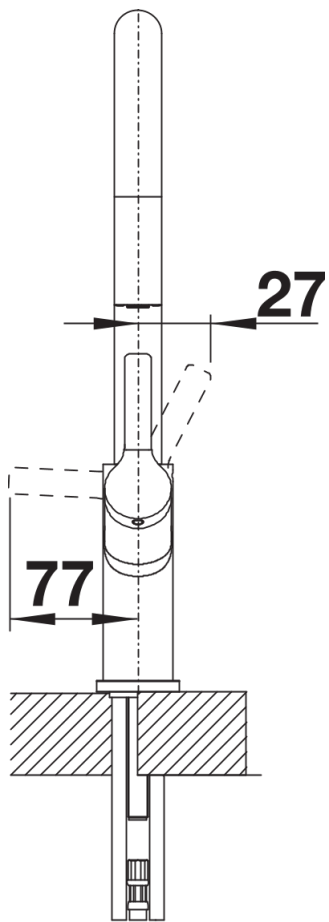

Datový list produktu CARENA-S Vario

Č. pol. 521356

Přednost

- Moderní prémiová baterie
- Skrytá výsuvná sprška s přepínáním mezi dvěma režimy proudu
- Raménko s vysokým obloukem pro snadné plnění velkých hrnců a váz
- Výše umístěná, ergonomická páčka ovládání

Barvy

Dostupné barvy

chrom

galvanický chrom

Obsah dodávky

- Raménko lze otočit o 190° pro větší dosah
- Požadován otvor na baterii Ø 35 mm
- S keramickou kartuší
- Sprchová hadice s textilním opláštěním
- Skrytá sprchová koncovka s přepínáním vzadu
- Pružné připojovací hadice dlouhé 450 mm a $\frac{3}{8}$ " matice pro obzvláště snadnou instalaci
- Patentovaný perlátor pro redukci usazování vodního kamene
- Stabilizační deska pro vyšší stabilitu baterie při montáži do nerezových dřezů
- Se zpětným ventilem, což zabraňuje zpětnému toku podle normy EN 1717
- Certifikace LGA
- Certifikace DVGW

Detaily

Rozsah otáčení

Páčka z boku 2D

Pohled ze strany