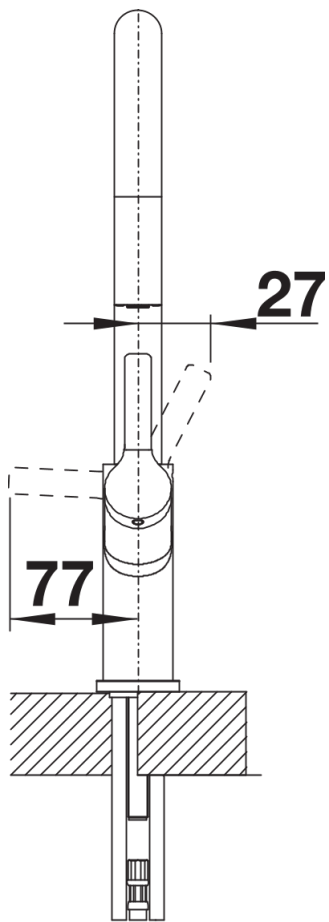

Datový list produktu CARENA-S Vario

Č. pol. 521358

Přednost

- Moderní prémiová baterie
- Zakrytá výsuvná sprška s přepínáním mezi dvěma režimy proudu
- Raménko s vysokým obloukem pro snadné plnění velkých hrnců a váz
- Výše umístěná, ergonomická páčka ovládní
- Dvoubarevné provedení – v dokonalém barevném sladění s dřezy z materiálu SILGRANIT

- Raménko lze otočit o 190° pro větší dosah
- Požadován otvor na baterii Ø 35 mm
- S keramickou kartuší
- Sprchová hadice s textilním opláštěním
- Skrytá sprchová koncovka s přepínáním vzadu
- Pružné připojovací hadice dlouhé 450 mm a 3/8" matice pro obzvláště snadnou instalaci
- Patentovaný perlátor pro redukci usazování vodního kamene
- Stabilizační deska pro vyšší stabilitu baterie při montáži do nerezových dřezů
- Se zpětným ventilem, což zabraňuje zpětnému toku podle normy EN 1717
- Certifikace LGA
- Certifikace DVGW

Detaily

Rozsah otáčení

Páčka z boku 2D

Pohled ze strany