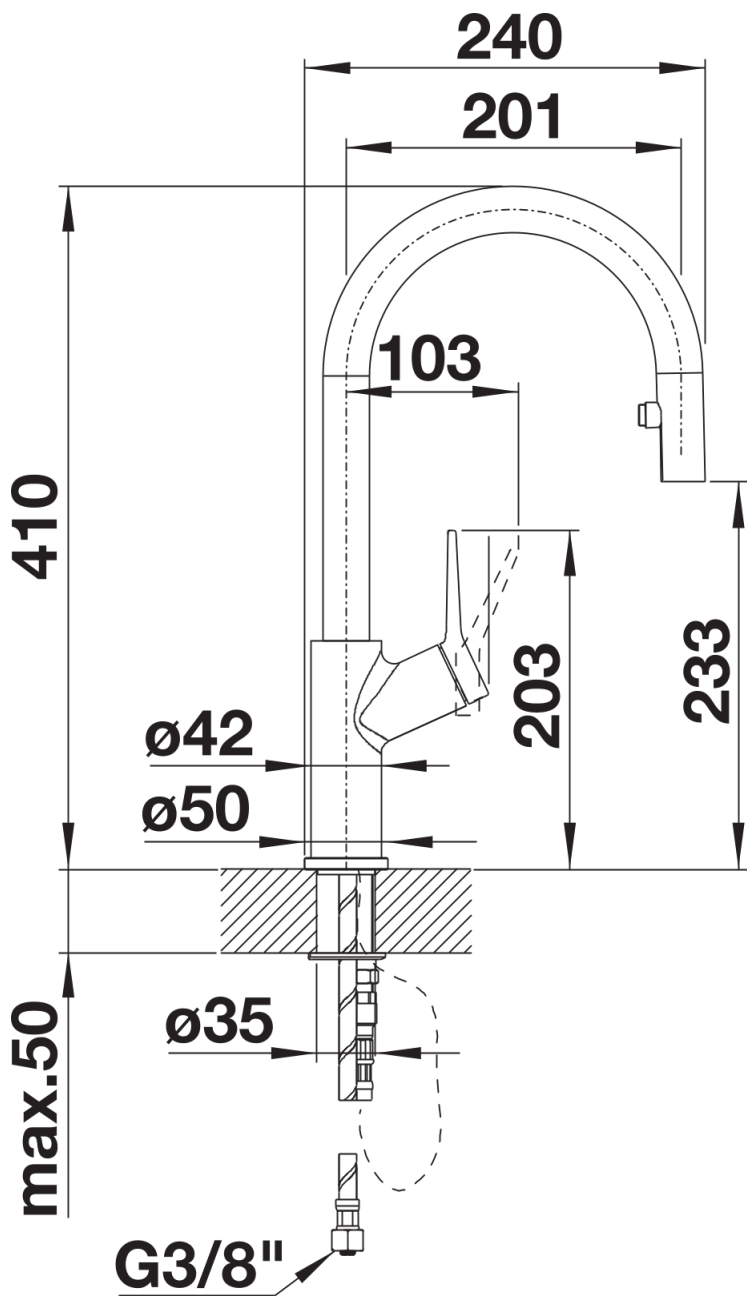

- Raménko lze otočit o 190° pro větší dosah
- Požadován otvor na baterii Ø 35 mm
- S keramickou kartuší
- Sprchová hadice s textilním opláštěním
- Skrytá sprchová koncovka s přepínáním vzadu
- Pružné připojovací hadice dlouhé 450 mm a 3/8" matice pro obzvláště snadnou instalaci
- Patentovaný perlátor pro redukci usazování vodního kamene
- Stabilizační deska pro vyšší stabilitu baterie při montáži do nerezových dřezů
- Se zpětným ventilem, což zabraňuje zpětnému toku podle normy EN 1717
- Certifikace LGA
- Certifikace DVGW

Detaily

Rozsah otáčení

Páčka z boku 2D

Pohled ze strany